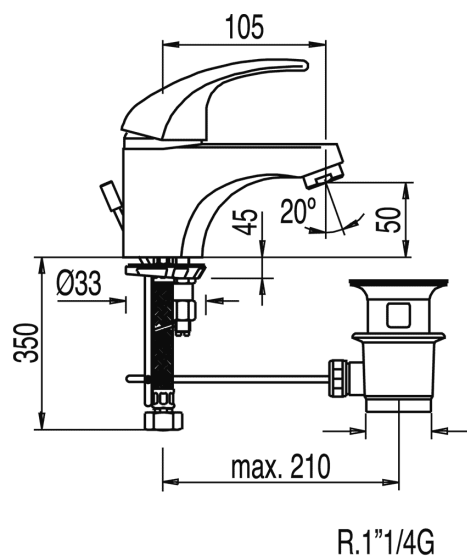

TRES

172103

MONOTRES 2000 Monomando lavabo

con acabado cromo, maneta

Acabado Cromo.

Certificación AENOR (España)

Sistema antiquemaduras que permite limitar la temperatura máxima deseada.

Tres Comercial, S.A. | C/Penedès, 16-26 | Zona Industrial, Sector A | 08759 Vallirana (Barcelona)