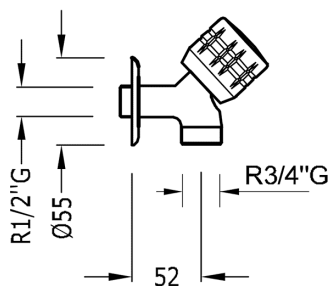

## 123500F

### ESE-23 Grifo lavadora

De 1/2" - 3/4"  
con acabado cromo

Acabado Cromo.

Tres Comercial, S.A. | C/Penedès, 16-26 | Zona Industrial, Sector A | 08759 Vallirana (Barcelona)  
T (+34) 936834004 | F (+34) 936835061 | [infotres@tresgriferia.com](mailto:infotres@tresgriferia.com)