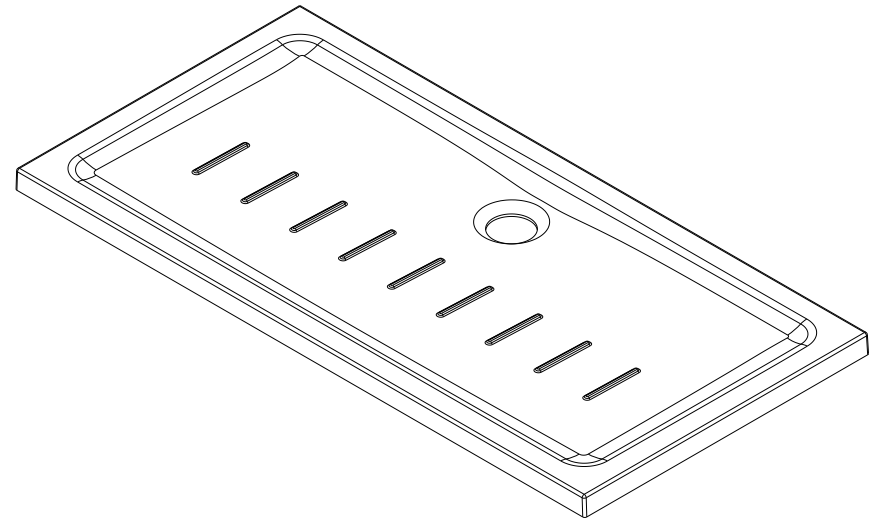

série: Waterline

descrição: base de chuveiro 140x70

sanindusa®

código: 107512

revisão: 00

Os produtos apresentados seguem especificações técnicas internas da SANINDUSA.

As medidas apresentadas estão sujeitas às tolerâncias e variações naturais da cerâmica pelo que serão sempre orientativas.

Reservamos o direito de fazer alterações técnicas que permitam melhorar a funcionalidade dos nossos produtos, sem aviso prévio.

The presented products follow technical specifications from SANINDUSA.

The dimensions of the pieces are subject to natural ceramic tolerances and variations and will be always orientative.