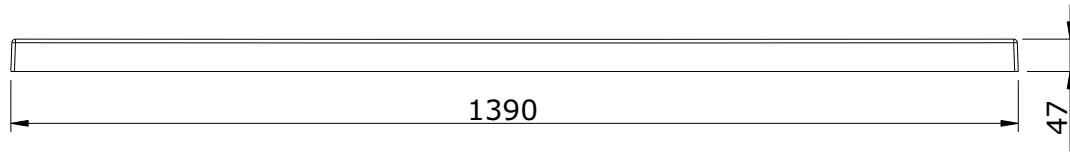

série: Waterline

descrição: base de chuveiro 140x70

sanindusa®

código: 107512

revisão: 00

Os produtos apresentados seguem especificações técnicas internas da SANINDUSA.

As medidas apresentadas estão sujeitas às tolerâncias e variações naturais da cerâmica pelo que serão sempre orientativas.

Reservamos o direito de fazer alterações técnicas que permitam melhorar a funcionalidade dos nossos produtos, sem aviso prévio.

The presented products follow technical specifications from SANINDUSA.

The dimensions of the pieces are subject to natural ceramic tolerances and variations and will be always orientative.