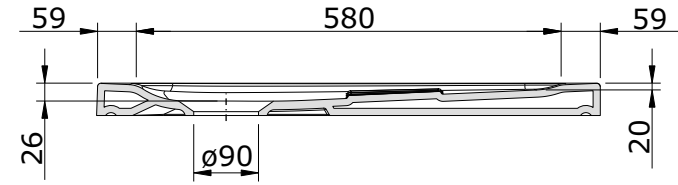

série: Waterline

descrição: base de chuveiro 140x70

sanindusa®

código: 107512

revisão: 00

Os produtos apresentados seguem especificações técnicas internas da SANINDUSA.

As medidas apresentadas estão sujeitas às tolerâncias e variações naturais da cerâmica pelo que serão sempre orientativas.

Reservamos o direito de fazer alterações técnicas que permitam melhorar a funcionalidade dos nossos produtos, sem aviso prévio.

The presented products follow technical specifications from SANINDUSA.

The dimensions of the pieces are subject to natural ceramic tolerances and variations and will be always orientative.