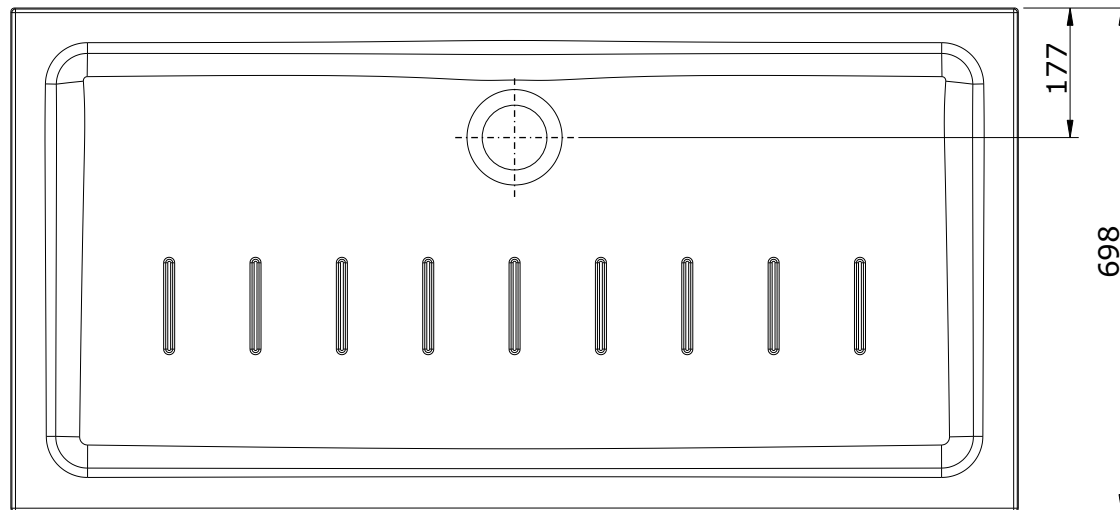

série: Waterline

descrição: base de chuveiro 140x70

sanindusa®

código: 107512

revisão: 00

Os produtos apresentados seguem especificações técnicas internas da SANINDUSA.

As medidas apresentadas estão sujeitas às tolerâncias e variações naturais da cerâmica pelo que serão sempre orientativas.

Reservamos o direito de fazer alterações técnicas que permitam melhorar a funcionalidade dos nossos produtos, sem aviso prévio.

The presented products follow technical specifications from SANINDUSA.

The dimensions of the pieces are subject to natural ceramic tolerances and variations and will be always orientative.