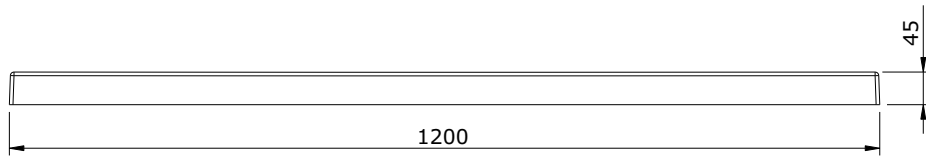

série: WaterLine

descrição: base de chuveiro 120x70

sanindusa®

código: 107462

revisão: 00

Face não vidrada  
No glazed face

Os produtos apresentados seguem especificações técnicas internas da SANINDUSA.

As medidas apresentadas estão sujeitas às tolerâncias e variações naturais da cerâmica pelo que serão sempre orientativas.

Reservamos o direito de fazer alterações técnicas que permitam melhorar a funcionalidade dos nossos produtos, sem aviso prévio.

The presented products follow technical specifications from SANINDUSA.

The dimensions of the pieces are subject to natural ceramic tolerances and variations and will be always orientative.