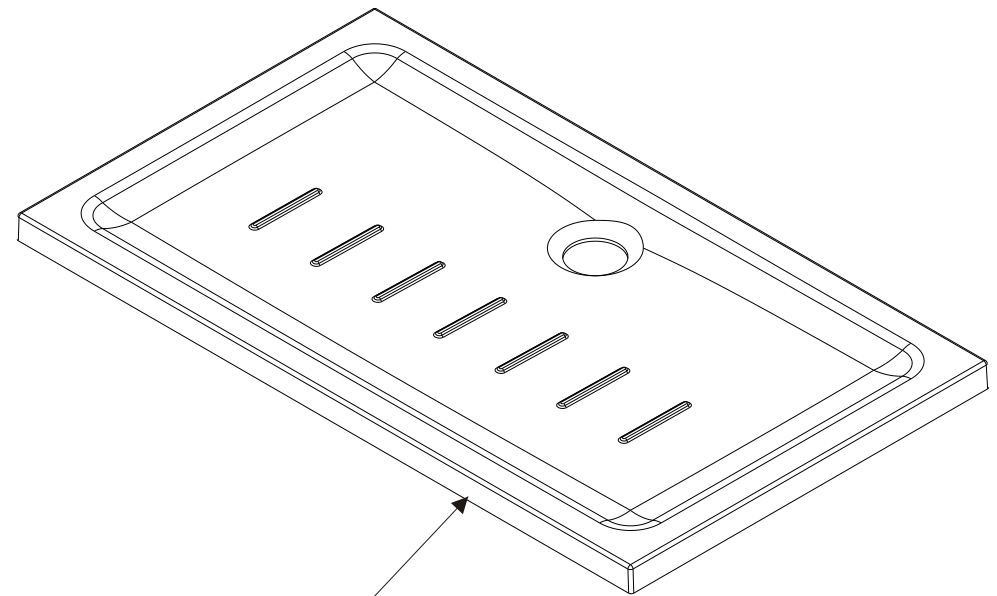

série: WaterLine

descrição: base de chuveiro 120x70

sanindusa®

código: 107462

revisão: 00

Face não vidrada  
No glazed face

Os produtos apresentados seguem especificações técnicas internas da SANINDUSA.

As medidas apresentadas estão sujeitas às tolerâncias e variações naturais da cerâmica pelo que serão sempre orientativas.

Reservamos o direito de fazer alterações técnicas que permitam melhorar a funcionalidade dos nossos produtos, sem aviso prévio.

The presented products follow technical specifications from SANINDUSA.

The dimensions of the pieces are subject to natural ceramic tolerances and variations and will be always orientative.