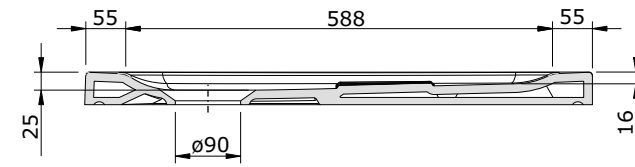

série: WaterLine

descrição: base de chuveiro 120x70

sanindusa®

código: 107462

revisão: 00

Face não vidrada  
No glazed face

Os produtos apresentados seguem especificações técnicas internas da SANINDUSA.

As medidas apresentadas estão sujeitas às tolerâncias e variações naturais da cerâmica pelo que serão sempre orientativas.

Reservamos o direito de fazer alterações técnicas que permitam melhorar a funcionalidade dos nossos produtos, sem aviso prévio.

The presented products follow technical specifications from SANINDUSA.

The dimensions of the pieces are subject to natural ceramic tolerances and variations and will be always orientative.