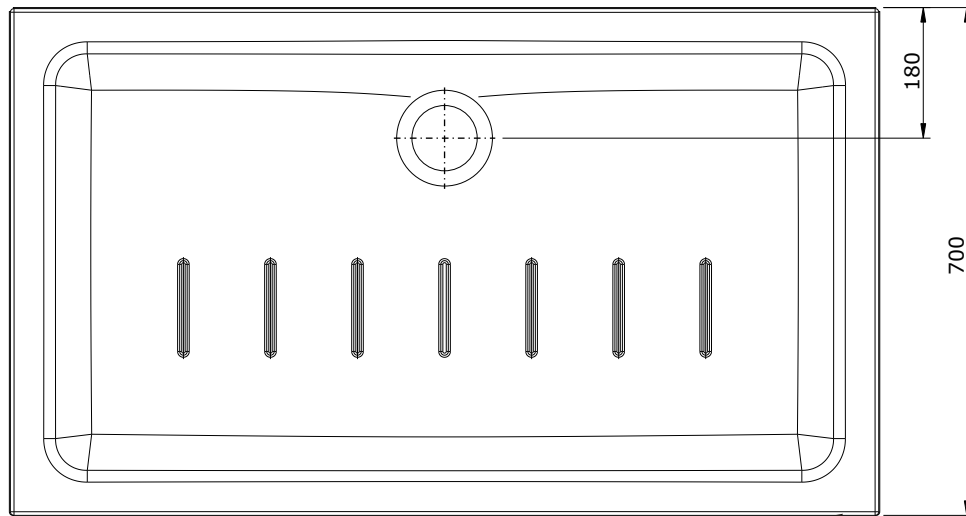

série: WaterLine

descrição: base de chuveiro 120x70

sanindusa®

código: 107462

revisão: 00

Face não vidrada  
No glazed face

Os produtos apresentados seguem especificações técnicas internas da SANINDUSA.

As medidas apresentadas estão sujeitas às tolerâncias e variações naturais da cerâmica pelo que serão sempre orientativas.

Reservamos o direito de fazer alterações técnicas que permitam melhorar a funcionalidade dos nossos produtos, sem aviso prévio.

The presented products follow technical specifications from SANINDUSA.

The dimensions of the pieces are subject to natural ceramic tolerances and variations and will be always orientative.