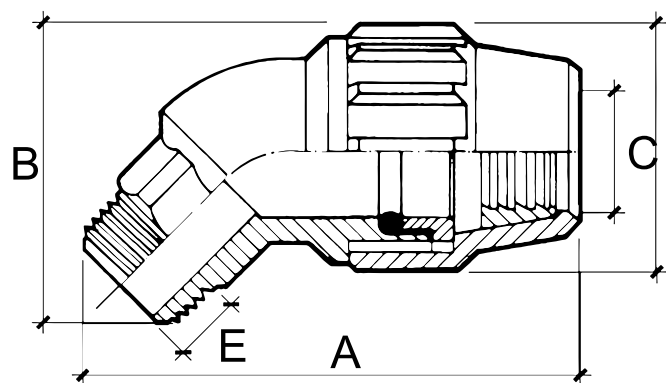

J-70 - Codo 45° rosca macho

Referencia	Medidas	Carac.	u./caja
055090	20-1/2"	N AENOR	50
055091	25-3/4"	N AENOR	50
055092	32-1"	N AENOR	25
055093	40-1 1/4"	N AENOR	25
055094	50-1 1/2"	N AENOR	10
055095	63-2"	N AENOR	10
055161	75-2 1/2"	-	6
055162	90-3"	-	4

Enlace acodado 45° rosca macho.

Cotas

Referencia	A	B	C	D	E	medida/size
055091	102.6	58.5	26.5	47.8	15	25-3/4"
055092	119	70	33	58	15	32-1"
055093	144	87.5	41.4	69.5	21	40-11/4"
055094	174	108,7	51,4	88	25,4	50-11/2"
055095	211.5	140	64.3	110	32.3	63-2"
055161	243	150	79.3	121	30	75-21/2"
055162	273	173	91.5	146.5	33.4	90-3"