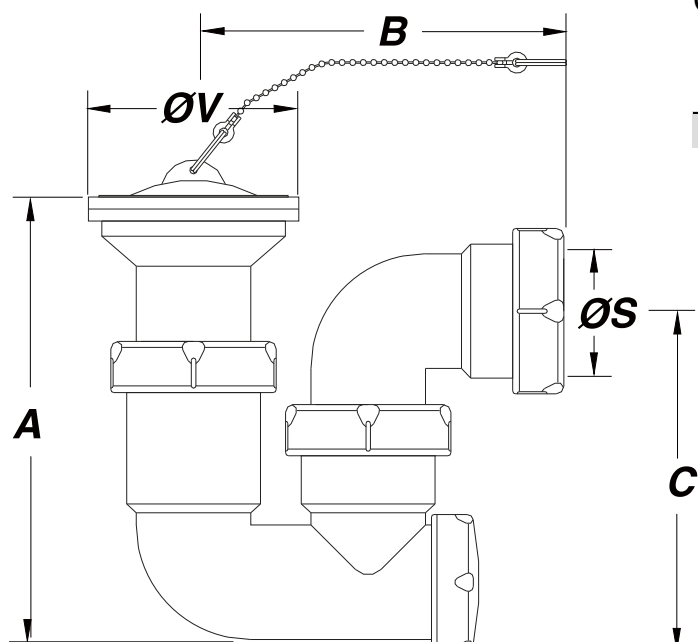

Referencia	Medidas	Carac.	u./caja
001308	1 1/2 X 63	-	50

Especial bidé, válvula lavabo-bidé.

Cotas

Referencia	A max/min	B	C	r.	ØS	ØV
001308	191 - 154	120 - 31	112,5	1 1/2"	63	40

Documentación

Instrucciones Tarifas