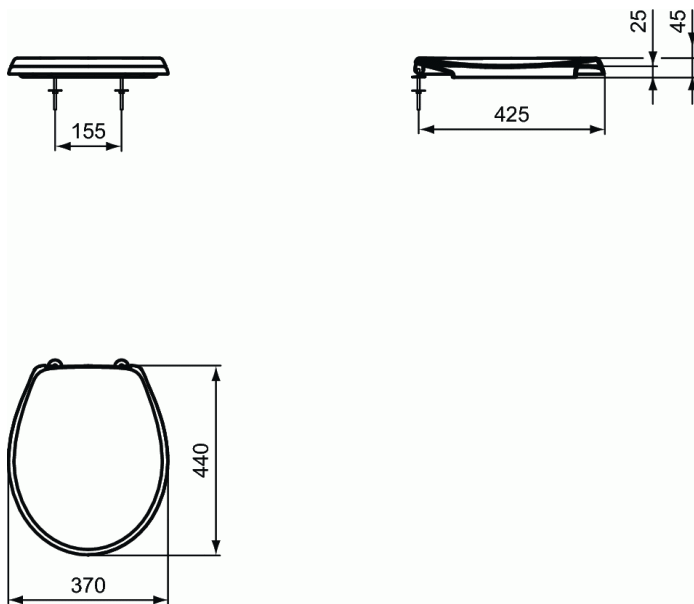

W3026

EUROVIT Asiento y Tapa Normal

Asiento y Tapa Normal

Cierre amortiguado

ACABADOS*

01

* 01 = Blanco Brillo