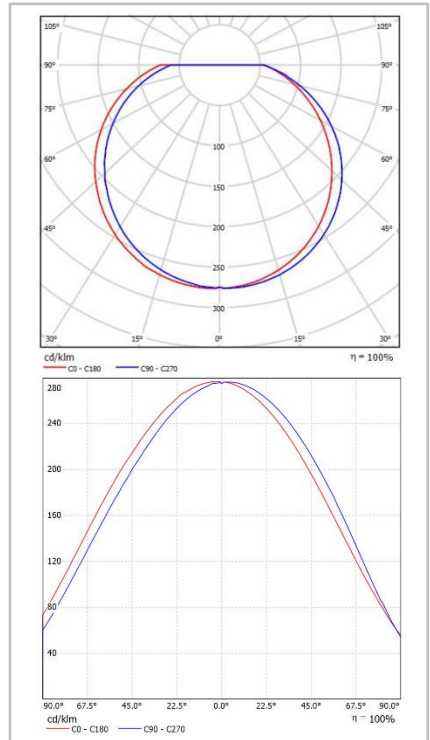

PANTALLA SKY 50 W

DATOS TÉCNICOS

MODELO	PANTALLA SKY 50 W
DIMENSIONES (L x An x A)	1.520 x 100 x 75 mm
PESO	2,30 kg
MATERIALES	POLICARBONATO
ACABADO	GRIS
TEMPERATURA DE TRABAJO	-20°C - 50°C
VIDA ÚTIL	≥ 40.000 h
IP	IP 65
TEMPERATURA DE ALMACENAMIENTO	-20°C - 60°C
DEPRECIACIÓN	< 3% con 3.000 H (2-3 años)
CLASIFICACIÓN	A+
CERTIFICACIONES	CE, RoHS

DATOS LUMINICOS

REFERENCIA	EC-4630	EC-4631
TEM. COLOR	4.200 °K	6.000 °K
COLOR LUZ	NEUTRO	FRÍO
LÚMENES	5.400 lm	5.450 lm
EFICACIA (lm/W)	108,0 lm/W	109,0 lm/W
CRI	≥ 80	≥ 80
UGR	19	19
ÁNGULO	180 °	180 °

DATOS ELÉCTRICOS