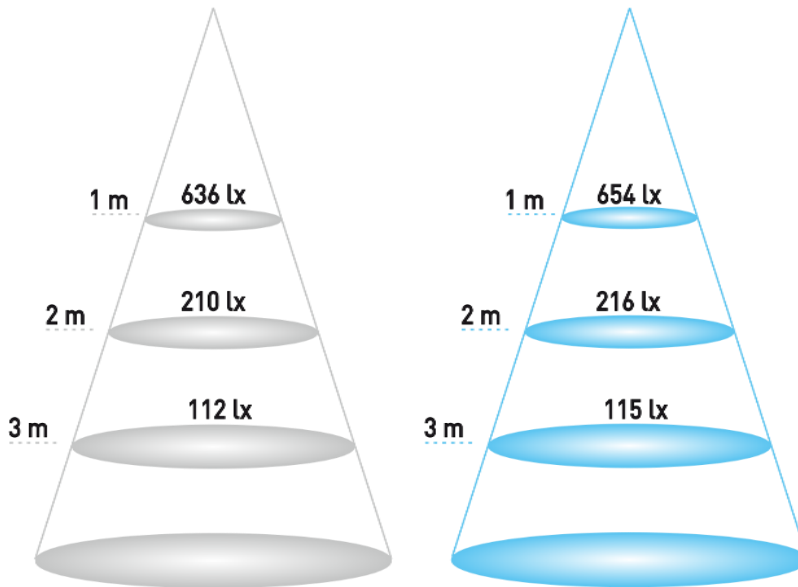

PANTALLA SKY 50 W

DATOS TÉCNICOS

MODELO	PANTALLA SKY 50 W
DIMENSIONES (L x An x A)	1.520 x 100 x 75 mm
PESO	2,30 kg
MATERIALES	POLICARBONATO
ACABADO	GRIS
TEMPERATURA DE TRABAJO	-20°C - 50°C
VIDA ÚTIL	≥ 40.000 h
IP	IP 65
TEMPERATURA DE ALMACENAMIENTO	-20°C - 60°C
DEPRECIACIÓN	< 3% con 3.000 H (2-3 años)
CLASIFICACIÓN	A+
CERTIFICACIONES	CE, RoHS

DATOS LUMINICOS

REFERENCIA	EC-4630	EC-4631
TEM. COLOR	4.200 °K	6.000 °K
COLOR LUZ	NEUTRO	FRÍO
LÚMENES	5.400 lm	5.450 lm
EFICACIA (lm/W)	108,0 lm/W	109,0 lm/W
CRI	≥ 80	≥ 80
UGR	19	19
ÁNGULO	180 °	180 °

DATOS ELÉCTRICOS