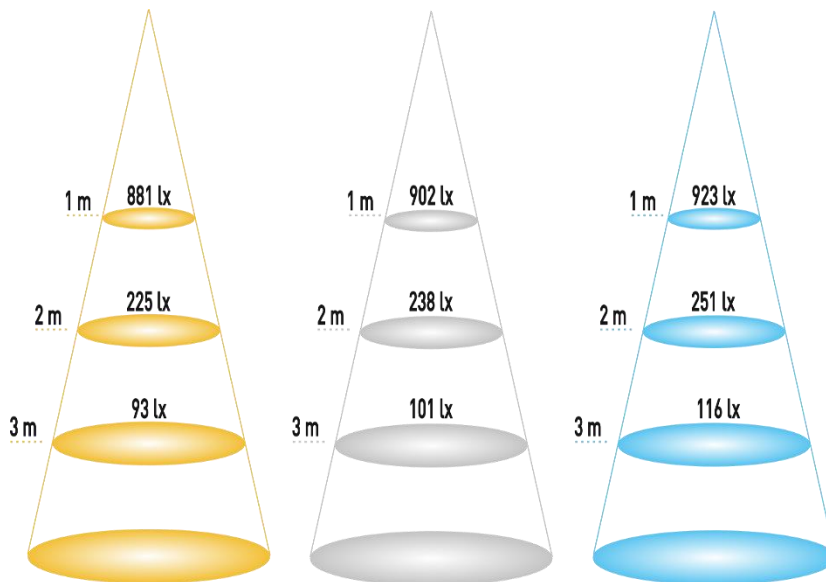

**ECO
LUX**
LIGHTING

DOWNLIGHT LED LEGEND 25 W

DATOS TÉCNICOS

MODELO	DOWNLIGHT LED LEGEND 25 W
DIMENSIONES (ØxAl)	205 Ø x 48 mm
PESO	0,310 kgr
MATERIALES	PCV
ACABADO	Blanco
TEMPERATURA DE TRABAJO	-25°C – 50°C
VIDA ÚTIL	25.000 h
IP	IP 40
TEMPERATURA DE ALMACENAMIENTO	-40°C – 85°C
DEPRECIACIÓN	< 3% con 3.000 H (2-3 años)
CLASIFICACIÓN	A+
CERTIFICACIONES	CE, RoHS

DATOS LUMINICOS

REFERENCIA	EC-7595	EC-7596	EC-7597
TEM. COLOR	3.000 °K ± 10%	4.200 °K ± 10%	6.000 °K ± 10%
COLOR LUZ	CÁLIDO	NEUTRO	FRÍO
LÚMENES	2.000 lm	2.050 lm	2.100 lm
EFICACIA (lm/W)	80,0 lm/W	82,0 lm/W	84,0 lm/W
CRI	≥ 80	≥ 80	≥ 80
UGR	19	19	19
ÁNGULO	120 °	120 °	120 °