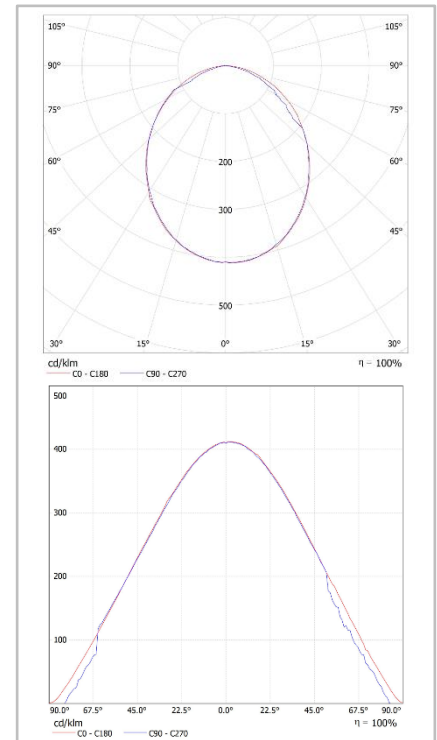

**ECO
LUX**
LIGHTING

DOWNLIGHT LED LEGEND 25 W

DATOS TÉCNICOS

MODELO	DOWNLIGHT LED LEGEND 25 W
DIMENSIONES (ØxAl)	205 Ø x 48 mm
PESO	0,310 kgr
MATERIALES	PCV
ACABADO	Blanco
TEMPERATURA DE TRABAJO	-25°C – 50°C
VIDA ÚTIL	25.000 h
IP	IP 40
TEMPERATURA DE ALMACENAMIENTO	-40°C – 85°C
DEPRECIACIÓN	< 3% con 3.000 H (2-3 años)
CLASIFICACIÓN	A+
CERTIFICACIONES	CE, RoHS

DATOS LUMINICOS

REFERENCIA	EC-7595	EC-7596	EC-7597
TEM. COLOR	3.000 °K ± 10%	4.200 °K ± 10%	6.000 °K ± 10%
COLOR LUZ	CÁLIDO	NEUTRO	FRÍO
LÚMENES	2.000 lm	2.050 lm	2.100 lm
EFICACIA (lm/W)	80,0 lm/W	82,0 lm/W	84,0 lm/W
CRI	≥ 80	≥ 80	≥ 80
UGR	19	19	19
ÁNGULO	120 °	120 °	120 °