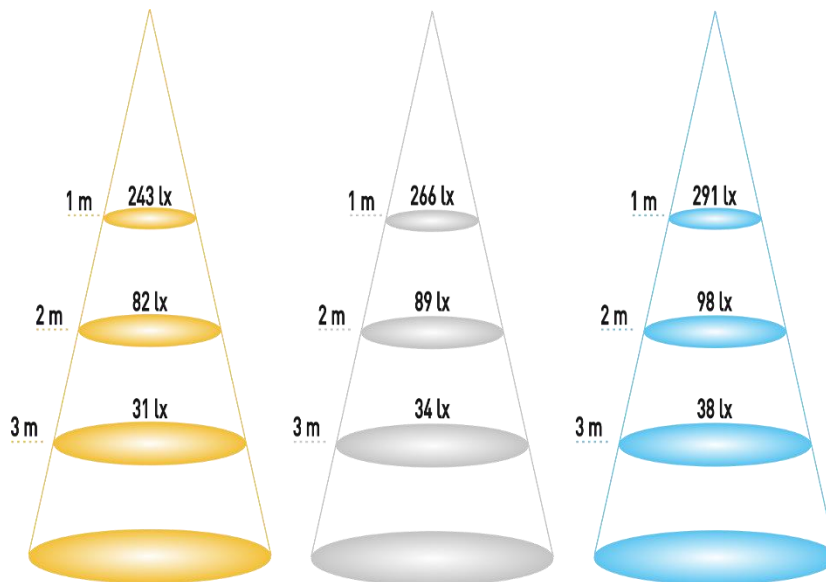

**ECO
LUX**
LIGHTING

DOPO 7 W – E14

DATOS TÉCNICOS

MODELO	DOPO 7 W
DIMENSIONES (ØxL)	45 Ø x 88 mm
CASQUILLO	E 14
ACABADO	Blanco - Satinado
TEMPERATURA DE TRABAJO	-20°C – 50°C
VIDA ÚTIL	35.000 h
IP	IP 20
TEMPERATURA DE ALMACENAMIENTO	-40°C- 85°C
DEPRECIACIÓN	< 3% con 3.000 H (2-3 años)
CLASIFICACIÓN	A+
CERTIFICACIONES	CE, RoHS

Ø = 45 mm

L = 88 mm

DATOS LUMINICOS

REFERENCIA	EC-2994	EC-2995	EC-2996
TEM. COLOR	3.000 °K ± 10 %	4.200 °K ± 10 %	6.000 °K ± 10 %
COLOR LUZ	CÁLIDO	NEUTRO	FRÍO
LÚMENES	530 lm	560 lm	580 lm
EFICACIA (lm/W)	75,7 lm/W	80,0 lm/W	84,0 lm/W
CRI	≥ 80	≥ 80	≥ 80
ÁNGULO	270 °	270 °	270 °