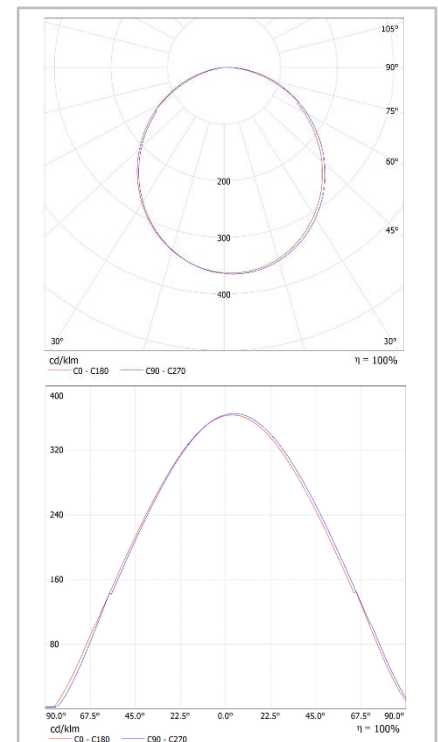

**ECO
LUX**
LIGHTING

DOPO 7 W – E14

DATOS TÉCNICOS

MODELO	DOPO 7 W
DIMENSIONES (ØxL)	45 Ø x 88 mm
CASQUILLO	E 14
ACABADO	Blanco - Satinado
TEMPERATURA DE TRABAJO	-20°C – 50°C
VIDA ÚTIL	35.000 h
IP	IP 20
TEMPERATURA DE ALMACENAMIENTO	-40°C- 85°C
DEPRECIACIÓN	< 3% con 3.000 H (2-3 años)
CLASIFICACIÓN	A+
CERTIFICACIONES	CE, RoHS

Ø = 45 mm

L = 88 mm

DATOS LUMINICOS

REFERENCIA	EC-2994	EC-2995	EC-2996
TEM. COLOR	3.000 °K ± 10 %	4.200 °K ± 10 %	6.000 °K ± 10 %
COLOR LUZ	CÁLIDO	NEUTRO	FRÍO
LÚMENES	530 lm	560 lm	580 lm
EFICACIA (lm/W)	75,7 lm/W	80,0 lm/W	84,0 lm/W
CRI	≥ 80	≥ 80	≥ 80
ÁNGULO	270 °	270 °	270 °

DATOS ELÉCTRICOS

CHIP	EVERLIGHT
VOLTAJE DE ENTRADA	220 – 240 V (AC)
FACTOR DE POTENCIA	> 0,5
REGULABLE	NO

EN60598-1:2008+A11:2009
EN60598-2-2:2012
EN62493:2010
EN55015:2013
EN61547:2009
EN61000-3-2:2006+A1:2009+A2:2009
EN61000-3-3:2013
EN 63021:2009