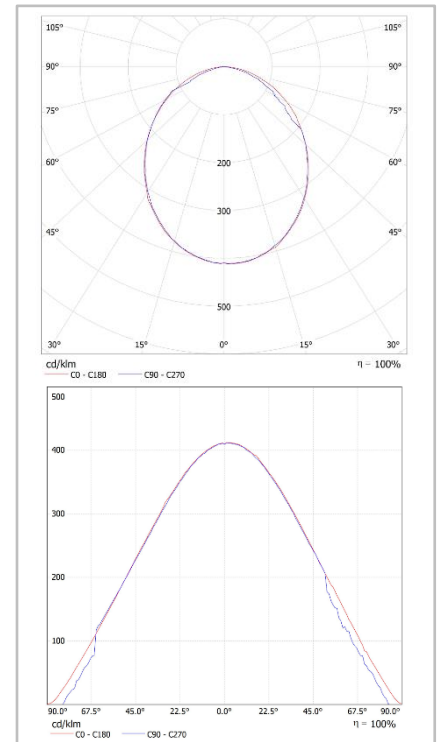

**ECO
LUX**
LIGHTING

LUXURY 5,5 W – G 9

DATOS TÉCNICOS

MODELO	LUXURY 5,5 W
CASQUILLO	G-9
DIMENSIONES (ØxAl)	16 Ø x 62 mm
PESO	0,01 kg
MATERIALES	PVC
ACABADO	BLANCO
TEMPERATURA DE TRABAJO	-20°C – 45°C
VIDA ÚTIL	30.000 h
IP	IP 20
TEMPERATURA DE ALMACENAMIENTO	-40°C – 80°C
DEPRECIACIÓN	< 3% con 3.000 H (2-3 años)
CLASIFICACIÓN	A+
CERTIFICACIONES	CE, RoHS

DATOS LUMINICOS

REFERENCIA	EC-4900	EC-4901
TEM. COLOR	3.000 °K ± 10%	6.000 °K ± 10%
COLOR LUZ	CÁLIDO	FRÍO
LÚMENES	500 lm	530 lm
EFICACIA (lm/W)	90,9 lm/W	96,4 lm/W
CRI	≥ 80	≥ 80
ÁNGULO	360 °	360 °

DATOS ELÉCTRICOS