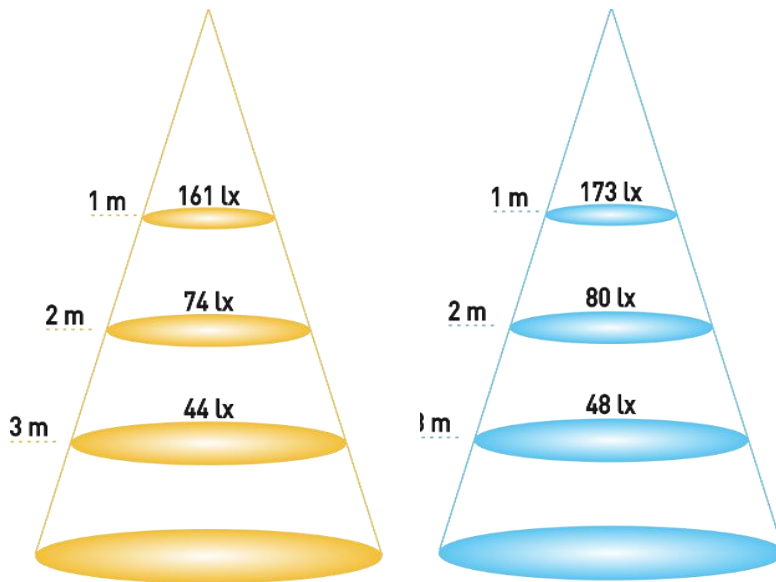

**ECO
LUX**
LIGHTING

LUXURY 5,5 W – G 9

DATOS TÉCNICOS

MODELO	LUXURY 5,5 W
CASQUILLO	G-9
DIMENSIONES (ØxAl)	16 Ø x 62 mm
PESO	0,01 kg
MATERIALES	PVC
ACABADO	BLANCO
TEMPERATURA DE TRABAJO	-20°C – 45°C
VIDA ÚTIL	30.000 h
IP	IP 20
TEMPERATURA DE ALMACENAMIENTO	-40°C – 80°C
DEPRECIACIÓN	< 3% con 3.000 H (2-3 años)
CLASIFICACIÓN	A+
CERTIFICACIONES	CE, RoHS

DATOS LUMINICOS

REFERENCIA	EC-4900	EC-4901
TEM. COLOR	3.000 °K ± 10%	6.000 °K ± 10%
COLOR LUZ	CÁLIDO	FRÍO
LÚMENES	500 lm	530 lm
EFICACIA (lm/W)	90,9 lm/W	96,4 lm/W
CRI	≥ 80	≥ 80
ÁNGULO	360 °	360 °

DATOS ELÉCTRICOS