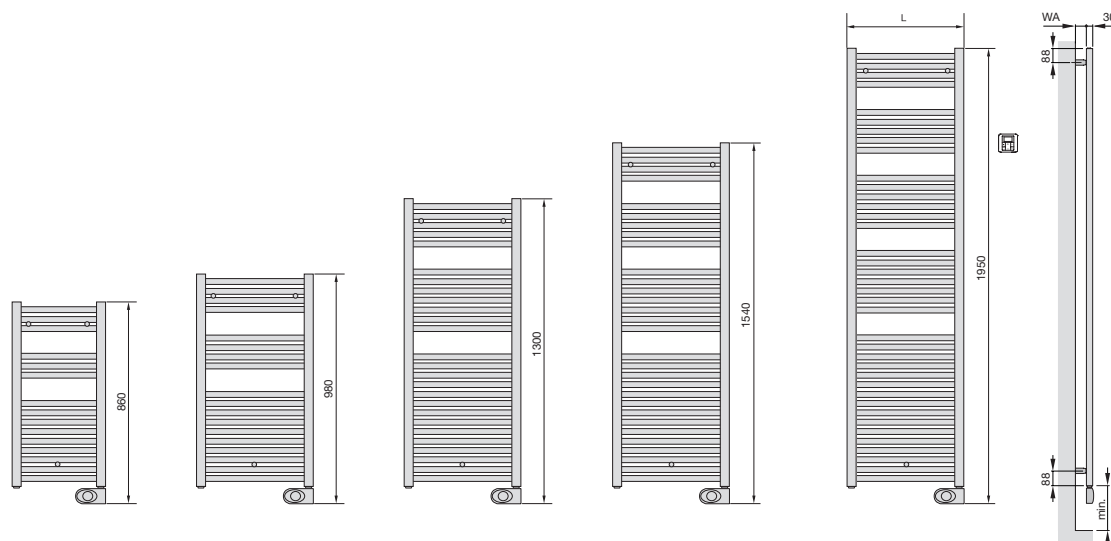

Zehnder Aura

VERSIÓN ELÉCTRICA

Blancos

Longitud L mm	Altura H mm	Modelos eléctricos	Potencia eléctrica W	Blanco RAL 9016 PVP €
400	860	PBEZ-080-40/MQ	300	274,5
500	980	PBEZ-090-50/MQ	500	286,21
500	1.300	PBEZ-120-50/MQ	750	388,99
500	1.540	PBEZ-150-50/MQ	750	486,57
500	1.940	PBEZ-180-50/MQ	1.000	569,82
600	1.300	PBEZ-120-60/MQ	750	404,61
600	1.540	PBEZ-150-60/MQ	1.000	500,88
600	1.940	PBEZ-180-60/MQ	1.000	593,25

Cromados

Longitud L mm	Altura H mm	Modelos eléctricos	Potencia eléctrica W	Cromado PVP €
400	860	PBECZ-080-40/MQ	150	381,18
500	980	PBECZ-090-50/MQ	200	418,91
500	1.300	PBECZ-120-50/MQ	300	507,16
500	1.940	PBECZ-180-50/MQ	500	696,02
600	1.300	PBECZ-120-60/MQ	400	531,24
600	1.540	PBECZ-150-60/MQ	400	595,85
600	1.940	PBECZ-180-60/MQ	600	735,06