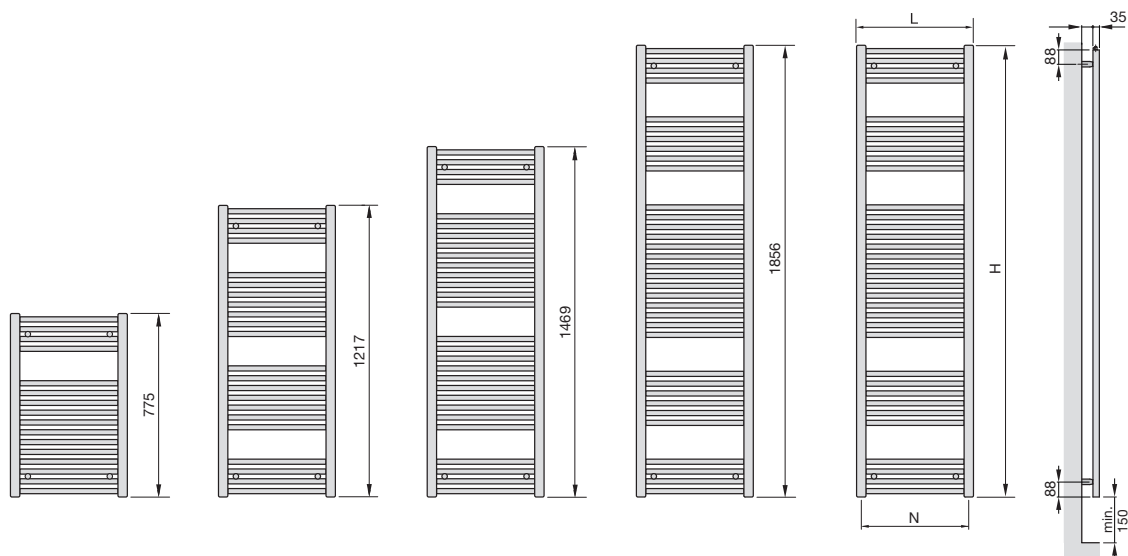

Zehnder Aura

VERSIÓN AGUA CALIENTE O USO MIXTO

Blancos

Recuerde pedir el Pack de Conexión

Longitud L	Altura H	Entre ejes N	Modelos agua caliente y mixtos	Emisión EN 442 75/65/20 ΔT 50K W	Emisión Caldera condens. ΔT 40K W	Emisión Bomba de calor ΔT 32,5K W	Exponente n	* Uso mixto potencia eléctrica W	Blanco RAL 9016 PVP €
450	775	400	PBN-080-045	326	249	194	1,20	300	121,02
450	1.217	400	PBN-120-045	469	356	276	1,23	300	176,91
450	1.469	400	PBN-150-045	576	437	338	1,24	300	232,88
500	775	450	PBN-080-050	357	273	213	1,20	300	125,71
500	1.217	450	PBN-120-050	511	388	301	1,23	300	179,63
500	1.469	450	PBN-150-050	629	477	369	1,24	600	238,08
500	1.856	450	PBN-180-050	786	596	461	1,24	600	283,62
550	775	500	PBN-080-055	359	275	214	1,20	300	129,95
550	1.217	500	PBN-120-055	553	420	326	1,23	300	185,66
550	1.469	500	PBN-150-055	683	518	400	1,24	600	243,29
550	1.856	500	PBN-180-055	904	685	530	1,24	600	297,92
600	775	550	PBN-080-060	420	322	252	1,19	300	132,78
600	1.217	550	PBN-120-060	595	452	350	1,23	300	193,52
600	1.469	550	PBN-150-060	794	602	465	1,24	600	248,49
600	1.863	550	PBN-180-060	978	742	573	1,24	900	313,53

Cromados

Recuerde pedir el Pack de Conexión

Longitud L	Altura H	Entre ejes N	Modelos agua caliente y mixtos	Emisión EN 442 75/65/20 ΔT 50K W	Emisión Caldera condens. ΔT 40K W	Emisión Bomba de calor ΔT 32,5K W	Exponente n	* Uso mixto potencia eléctrica W	Cromado PVP €
450	775	400	PBCN-080-045	206	154	118	1,30	-	252,41
450	1.217	400	PBCN-120-045	303	227	173	1,30	300	315,22
500	775	450	PBCN-080-050	229	172	132	1,28	-	256,29
500	1.217	450	PBCN-120-050	331	248	190	1,29	300	332,23
500	1.469	450	PBCN-150-050	406	304	233	1,29	300	483,98
500	1.856	450	PBCN-180-050	514	385	294	1,30	300	604,97
550	1.469	500	PBCN-150-055	443	332	254	1,29	300	491,78
550	1.856	500	PBCN-180-055	559	419	321	1,29	300	617,98
600	783	550	PBCN-080-060	327	247	191	1,25	300	258,90
600	1.217	550	PBCN-120-060	473	355	273	1,28	300	335,66
600	1.469	550	PBCN-150-060	580	436	334	1,28	300	499,58
600	1.856	550	PBCN-180-060	714	535	410	1,29	600	630,98

* Potencia de la resistencia eléctrica opcional, para cuando se desea que el radiador de agua pueda funcionar eléctricamente en entretiempo, mientras la calefacción de agua caliente está apagada.