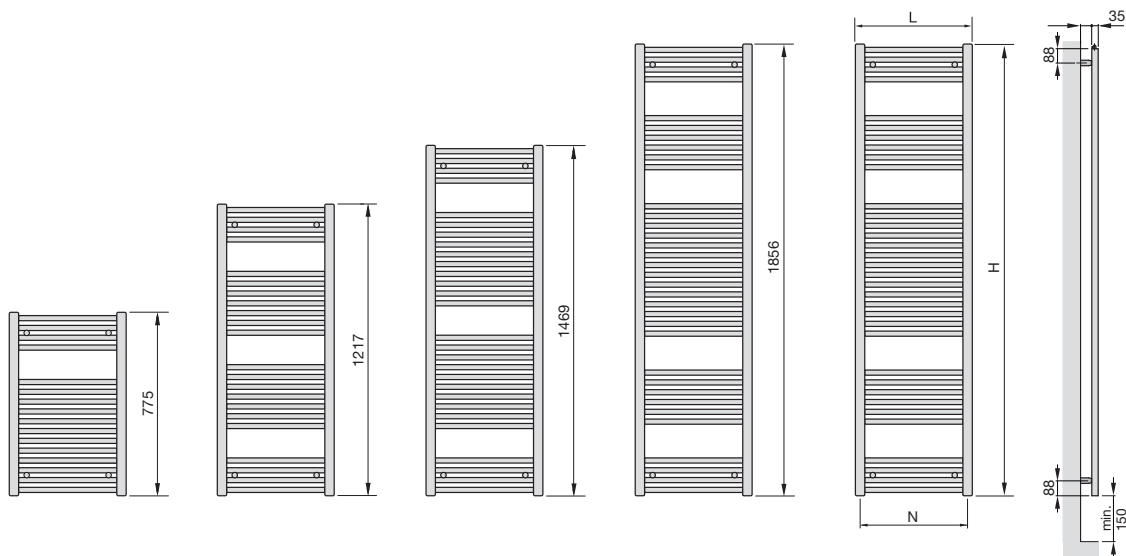

Zehnder Aura

VERSIÓN AGUA CALIENTE O USO MIXTO

Negro mate

Recuerde pedir el Pack de Conexión

Longitud L	Altura H	Entre ejes N	Modelos agua caliente y mixtos	Emisión EN 442 75/65/20 ΔT 50K W	Emisión Caldera condens. ΔT 40K W	Emisión Bomba de calor ΔT 32,5K W	Exponente n	* Uso mixto potencia eléctrica W	Negro mate RAL 9205 PVP €
450	775	400	PBN-080-045-9205	326	249	194	1,20	300	126,21
450	1.217	400	PBN-120-045-9205	469	356	276	1,23	300	187,87
450	1.469	400	PBN-150-045-9205	576	437	338	1,24	300	256,75
500	775	450	PBN-080-050-9205	357	273	213	1,20	300	127,63
500	1.217	450	PBN-120-050-9205	511	388	301	1,23	300	190,75
500	1.469	450	PBN-150-050-9205	629	477	369	1,24	600	262,45
500	1.856	450	PBN-180-050-9205	786	596	461	1,24	600	312,65
550	775	500	PBN-080-055-9205	359	275	214	1,20	300	131,95
550	1.217	500	PBN-120-055-9205	553	420	326	1,23	300	193,60
550	1.469	500	PBN-150-055-9205	683	518	400	1,24	600	268,20
550	1.856	500	PBN-180-055-9205	904	685	530	1,24	600	328,42