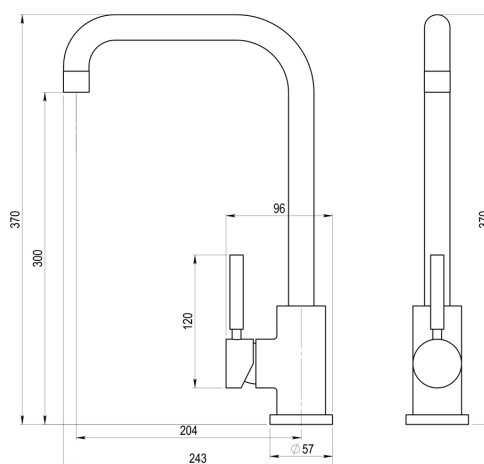

### Grifo cocina caño alto para exterior Theo inox

Grifo monomando de cocina caño alto apto para exterior.

## CARACTERÍSTICAS

- **Cartucho:** Cartucho sellado mezclador con discos cerámicos de diámetro 35 mm.
- **Caudal:** Caudal 10,9 l/min a 3 bar y máxima apertura.
- **Cierre:** 0
- **Entrada y salida:** Entrada G3/8 hembra.
- **Presión mínima de uso:** Presión mínima de uso: 0,5 bar.
- **Temperatura admisible:** Temperatura admisible de agua: los materiales que componen las piezas de los grifos pueden soportar una temperatura máxima de 70°C.

## MODELO

Ref: **8648699** Inox