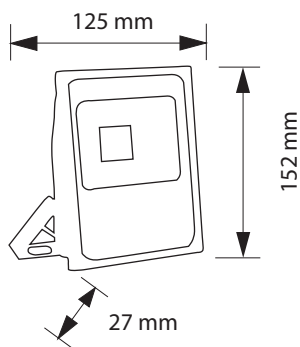

PROYECTOR STAR 20W

Especificaciones del producto	
Referencia	15405
Consumo	20w
Medidas	125x152mm
Fondo	27mm
Color	6000k
Tipo de luz	Fría
Lumens	1800
Frecuencia	50/60Hz
Factor Potencia	0.96
Temp. Trabajo	-20°+40°
Peso	290g
Dimmable	No
Equivalencia	20w ≈ 200w
CRI	≥80
Tiempo de vida	30000h
On / Off	100000
Voltaje	AC 220-240v
Color Item	Negro
Material Producto	Alu+Tempered Glas

Dimensiones

Curvas Fotométricas