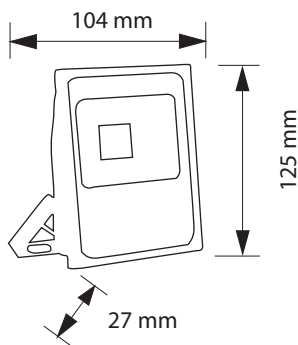

PROYECTOR STAR 10W

Especificaciones del producto	
Referencia	15402
Consumo	10w
Medidas	104x125mm
Fondo	27mm
Color	6000k
Tipo de luz	Fría
Lumens	900
Frecuencia	50/60Hz
Factor Potencia	0.96
Temp. Trabajo	-20°+40°
Peso	210g
Dimmable	No
Equivalencia	10w ≈ 100w
CRI	≥80
Tiempo de vida	30000h
On / Off	100000
Voltaje	AC 220-240v
Color Item	Negro
Material Producto	Alu+Tempered Glas

Dimensiones

Curvas Fotométricas