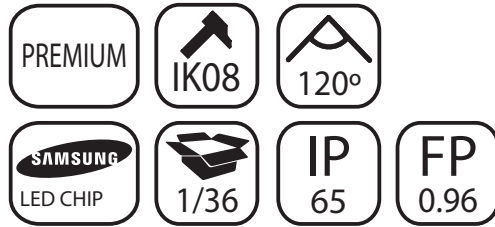

PROYECTOR STAR 10W

Especificaciones del producto	
Referencia	15402
Consumo	10w
Medidas	104x125mm
Fondo	27mm
Color	6000k
Tipo de luz	Fría
Lumens	900
Frecuencia	50/60Hz
Factor Potencia	0.96
Temp. Trabajo	-20°+40°
Peso	210g
Dimmable	No
Equivalencia	10w ≈ 100w
CRI	≥80
Tiempo de vida	30000h
On / Off	100000
Voltaje	AC 220-240v
Color Item	Negro
Material Producto	Alu+Tempered Glas