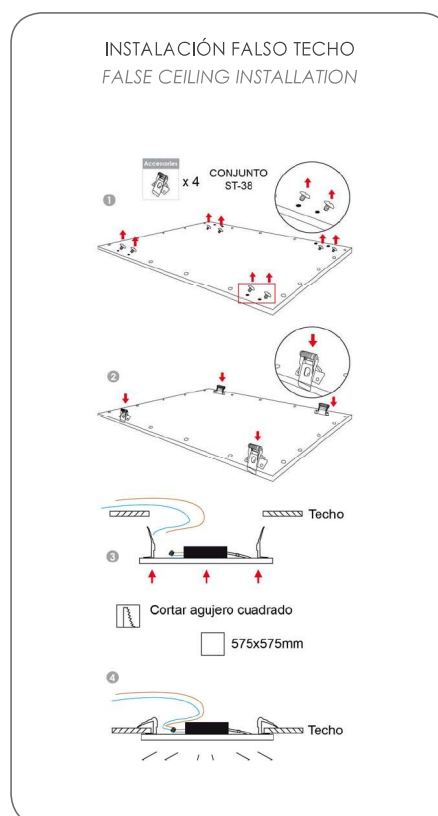

Código Code	Modelo Model	IP	Peso Weight	W	Eficiencia Efficiency	Lúmenes Lumens	PVP
77900	HELIUM 6060 4000K	20	1.80	35W	110 lm/W	3.800	55,00 €
77905	HELIUM 6060 6000K	20	1.80	35W	110 lm/W	3.800	55,00 €
77901	HELIUM D 6060 4000K	20	1.95	35W	110 lm/W	3.800	107,63 €
77906	HELIUM D 6060 6000K	20	1.95	35W	110 lm/W	3.800	107,63 €
77902	HELIUM EM 6060 4000K	20	1.96	35W	110 lm/W	3.800/400*	140,78 €
77907	HELIUM EM 6060 6000K	20	1.96	35W	110 lm/W	3.800/400*	140,78 €

HELIUM - 120x30

IP20

Código Code	Modelo Model	IP	Peso Weight	W	Eficiencia Efficiency	Lúmenes Lumens	PVP
77920	HELIUM 12030 4000K	20	1.90	35W	110 lm/W	3.800	64,00 €
77921	HELIUM D 12030 4000K	20	2.05	35W	110 lm/W	3.800	116,63 €
77922	HELIUM EM 12030 4000K	20	2.06	35W	110 lm/W	3.800/400*	149,78 €

HELIUM - 120x60

IP20

Código Code	Modelo Model	IP	Peso Weight	W	Eficiencia Efficiency	Lúmenes Lumens	PVP
77930	HELIUM 12060 4000K	20	3.20	60W	100 lm/W	6.000	152,90 €
77931	HELIUM D 12060 4000K	20	3.35	60W	100 lm/W	6.000	205,53 €
77932	HELIUM EM 12060 4000K	20	3.36	60W	100 lm/W	6.000/400*	238,68 €

HELIUM UGR - 60x60

IP20

Código Code	Modelo Model	IP	Peso Weight	W	Eficiencia Efficiency	Lúmenes Lumens	PVP
77910	HELIUM UGR 6060 4000K	20	1.80	35W	110 lm/W	3.800	60,00 €
77911	HELIUM UGR D 6060 4000K	20	1.95	35W	110 lm/W	3.800	112,63 €
77912	HELIUM UGR EM 6060 4000K	20	1.96	35W	110 lm/W	3.800/400*	145,20 €

*Lúmenes aproximados en emergencia. Tolerancia $\pm 10\%$

*Approximate lumens in emergency. Tolerance $\pm 10\%$