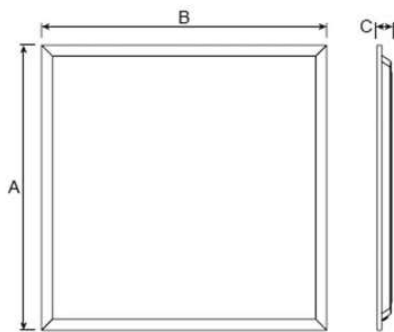

DIMENSIONES DIMENSIONS

Helium	A	B	C
6060	595	595	30
12030	295	1195	30
12060	595	1195	30

CURVA FOTOMÉTRICA PHOTOMETRIC CURVE

HELIUM - 60x60**IP20**

Código Code	Modelo Model	IP	Peso Weight	W	Eficiencia Efficiency	Lúmenes Lumens	PVP
77900	HELIUM 6060 4000K	20	1.80	35W	110 lm/W	3.800	55,00 €
77905	HELIUM 6060 6000K	20	1.80	35W	110 lm/W	3.800	55,00 €
77901	HELIUM D 6060 4000K	20	1.95	35W	110 lm/W	3.800	107,63 €
77906	HELIUM D 6060 6000K	20	1.95	35W	110 lm/W	3.800	107,63 €
77902	HELIUM EM 6060 4000K	20	1.96	35W	110 lm/W	3.800/400*	140,78 €
77907	HELIUM EM 6060 6000K	20	1.96	35W	110 lm/W	3.800/400*	140,78 €