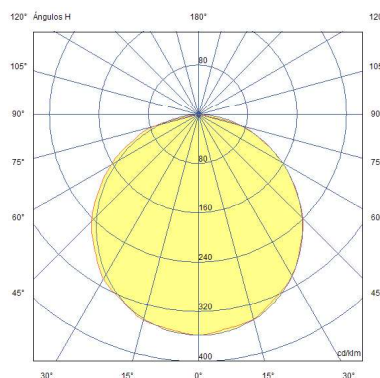

DIMENSIONES DIMENSIONS

Helium	A	B	C
6060	595	595	30
12030	295	1195	30
12060	595	1195	30

CURVA FOTOMÉTRICA PHOTOMETRIC CURVE

HELIUM - 60x60**IP20**

Código Code	Modelo Model	IP	Peso Weight	W	Eficiencia Efficiency	Lúmenes Lumens	PVP
77900	HELIUM 6060 4000K	20	1.80	35W	110 lm/W	3.800	55,00 €
77905	HELIUM 6060 6000K	20	1.80	35W	110 lm/W	3.800	55,00 €
77901	HELIUM D 6060 4000K	20	1.95	35W	110 lm/W	3.800	107,63 €
77906	HELIUM D 6060 6000K	20	1.95	35W	110 lm/W	3.800	107,63 €
77902	HELIUM EM 6060 4000K	20	1.96	35W	110 lm/W	3.800/400*	140,78 €
77907	HELIUM EM 6060 6000K	20	1.96	35W	110 lm/W	3.800/400*	140,78 €