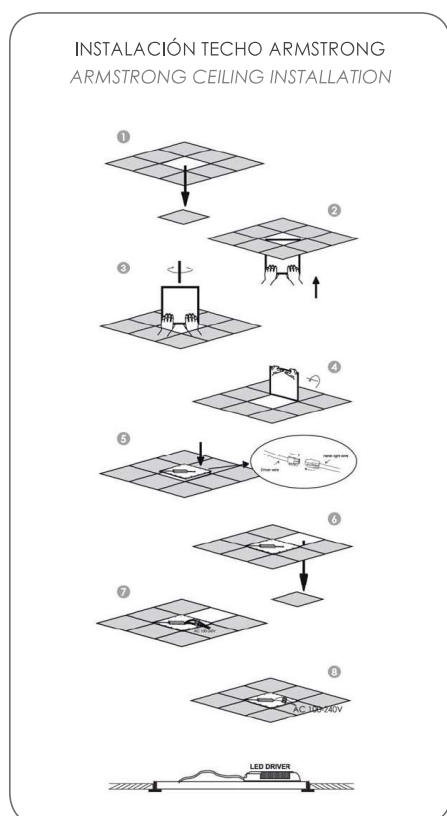

Código Code	Modelo Model	IP	Peso Weight	W	Eficiencia Efficiency	Lúmenes Lumens	PVP
77900	HELIUM 6060 4000K	20	1.80	35W	110 lm/W	3.800	55,00 €
77905	HELIUM 6060 6000K	20	1.80	35W	110 lm/W	3.800	55,00 €
77901	HELIUM D 6060 4000K	20	1.95	35W	110 lm/W	3.800	107,63 €
77906	HELIUM D 6060 6000K	20	1.95	35W	110 lm/W	3.800	107,63 €
77902	HELIUM EM 6060 4000K	20	1.96	35W	110 lm/W	3.800/400*	140,78 €
77907	HELIUM EM 6060 6000K	20	1.96	35W	110 lm/W	3.800/400*	140,78 €

HELIUM - 120x30

IP20

Código Code	Modelo Model	IP	Peso Weight	W	Eficiencia Efficiency	Lúmenes Lumens	PVP
77920	HELIUM 12030 4000K	20	1.90	35W	110 lm/W	3.800	64,00 €
77921	HELIUM D 12030 4000K	20	2.05	35W	110 lm/W	3.800	116,63 €
77922	HELIUM EM 12030 4000K	20	2.06	35W	110 lm/W	3.800/400*	149,78 €

HELIUM - 120x60

IP20

Código Code	Modelo Model	IP	Peso Weight	W	Eficiencia Efficiency	Lúmenes Lumens	PVP
77930	HELIUM 12060 4000K	20	3.20	60W	100 lm/W	6.000	152,90 €
77931	HELIUM D 12060 4000K	20	3.35	60W	100 lm/W	6.000	205,53 €
77932	HELIUM EM 12060 4000K	20	3.36	60W	100 lm/W	6.000/400*	238,68 €

HELIUM UGR - 60x60

IP20

Código Code	Modelo Model	IP	Peso Weight	W	Eficiencia Efficiency	Lúmenes Lumens	PVP
77910	HELIUM UGR 6060 4000K	20	1.80	35W	110 lm/W	3.800	60,00 €
77911	HELIUM UGR D 6060 4000K	20	1.95	35W	110 lm/W	3.800	112,63 €
77912	HELIUM UGR EM 6060 4000K	20	1.96	35W	110 lm/W	3.800/400*	145,20 €

*Lúmenes aproximados en emergencia. Tolerancia $\pm 10\%$

*Approximate lumens in emergency. Tolerance $\pm 10\%$