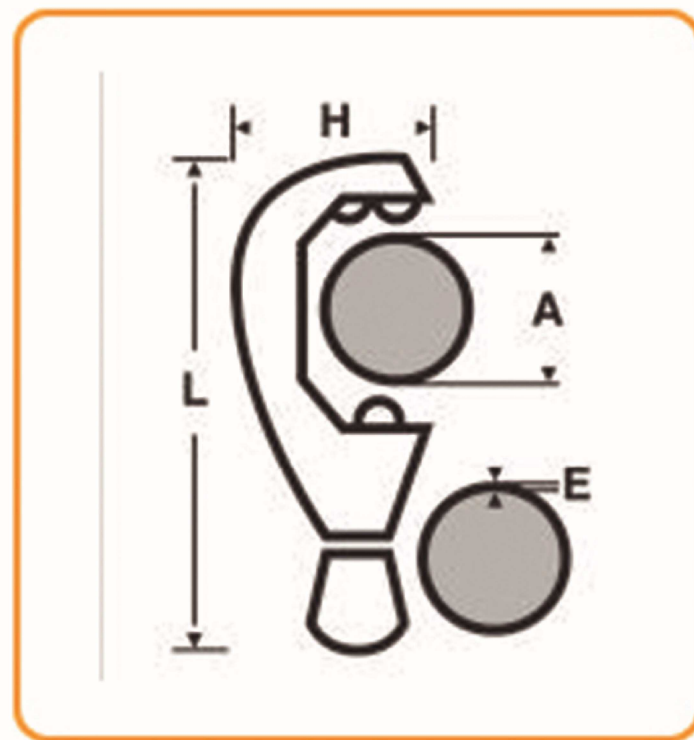

2104 : Corta-tubo plástico ZR 42 6-40 mm

Pomo Soft Touch® con avance/retroceso rápido y antideslizante.
Cambio rápido de cuchilla y sin herramientas.
4 rodillos para un guiado perfecto del tubo.

Espesor máx.: 4 mm.

Para tubos de plástico, de materiales compuestos y de multicapas.
Corte preciso de $\varnothing 6$ hasta $\varnothing 40$ mm.

1 cuchilla de recambio.

Escariador rotativo retráctil e intercambiable. Cuchilla intercambiable.

Tapa de diferente color según el material a cortar.

A mm	A " OD	L mm	H mm	E máx. mm	kg	REF
6 - 40	1/4 - 1.1/2	187	76	4	0,520	210489