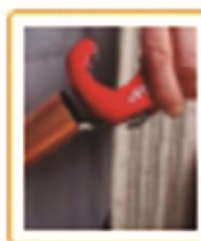

A mm	A " OD	L mm	H mm	E máx. mm	kg	REF
6 - 42	1/4 - 1.5/8	187	76	2	0,515	210445