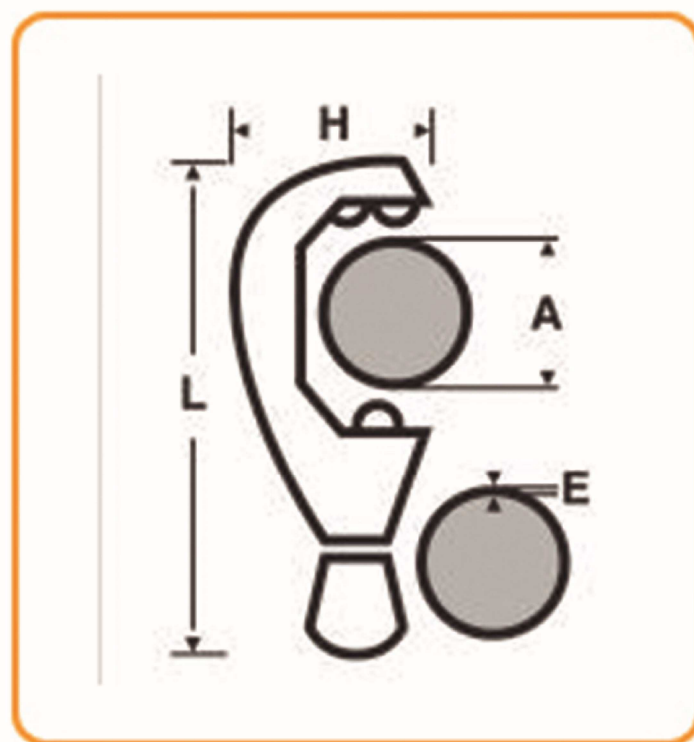

## 2104: Cortatubos cobre ZR 42 6-42 mm

Pomo Soft Touch® con avance/retroceso rápido y antideslizante.  
Cambio rápido de cuchilla y sin herramientas.  
4 rodillos para un guiado perfecto del tubo.

Espesor máx.: 2 mm.

Corte preciso de Ø 6 hasta Ø 42 mm.

1 cuchilla de recambio.

Escariador rotativo retráctil e intercambiable. Cuchilla intercambiable.

Rodillos con ranura que permiten el corte exacto sobre un «racor loco».

Tapa de diferente color según el material a cortar.

A mm	A " OD	L mm	H mm	E máx. mm	kg	REF
6 - 42	1/4 - 1.5/8	187	76	2	0,515	210445