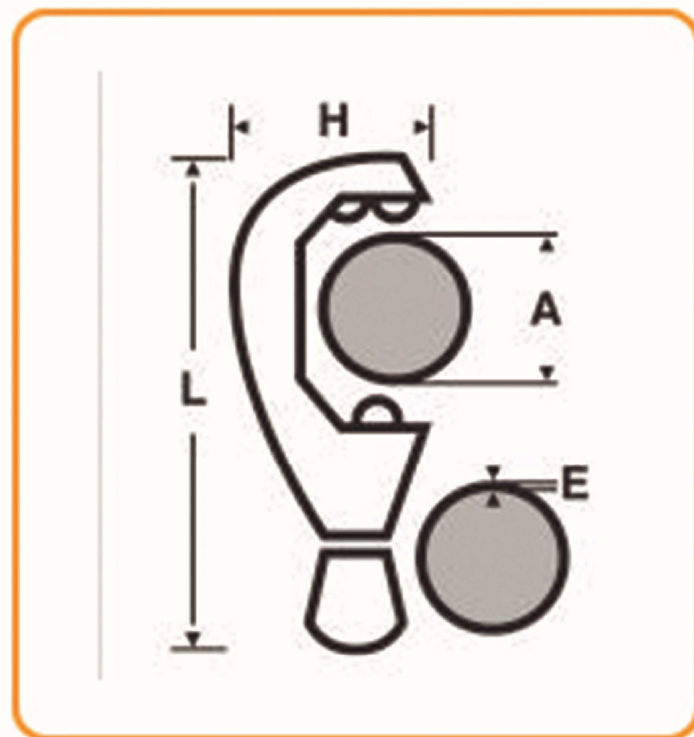

2104: Minicortatubos cobre 3-28 mm

Espesor máx.: 2 mm.

Cortatubos compacto de pequeñas dimensiones ideal para cortes en lugares de difícil acceso: debajo de un lavabo, entre dos tubos, tubos próximos a una pared, etc.

Empuñadura en forma oval para una buena sujeción en la mano y un apriete óptimo.

Cambio rápido de cuchilla y sin herramientas.

A mm	A " OD	L mm	H mm	E máx. mm	kg	REF
3 - 16	1/8 - 5/8	53	39	2	0,125	210437
6 - 28	1/4 - 1.1/8	74	51	2	0,220	210439