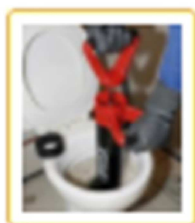

Desatascador a bomba profesional para lavabos, fregaderos, duchas, inodoros, etc.

Eficaz en presión y en aspiración.

Movimiento de vaivén facilitado gracias a la junta protegida por una grasa marina resistente al agua.

Perfecta estanqueidad de la junta interior para garantizar una presión máxima durante desatascos difíciles.

Conteras diseñadas especialmente para facilitar su instalación y limitar los reflujos.

Cuerpo y conteras resistentes a los productos domésticos de desatascos (a base de sosa cáustica o de ácido clorhídrico diluidos a 20%).