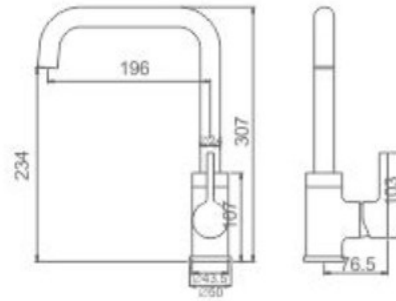

M22105

Cocina Vertical - Cromado

Cartucho de 35 - WANHAI

Aiereador de latón con Neoperl núcleo interno

Latiguillo de F3/8×M10×1 - 36cm - FLEXITUB