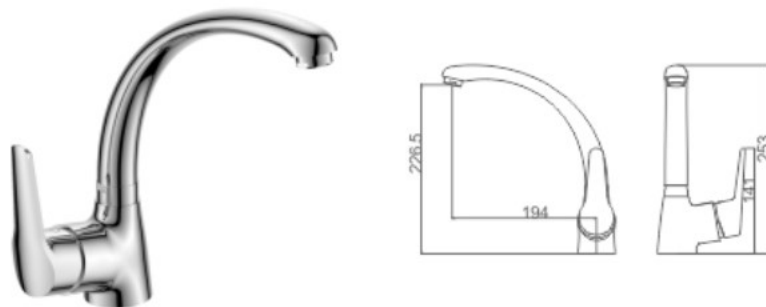

# M14150

## Cocina Vertical

Cartucho de 40 - WANHAI

Aiereador de latón con Neoperl núcleo interno

Latiguillo de F3/8×M10×1 - 36cm - FLEXITUB