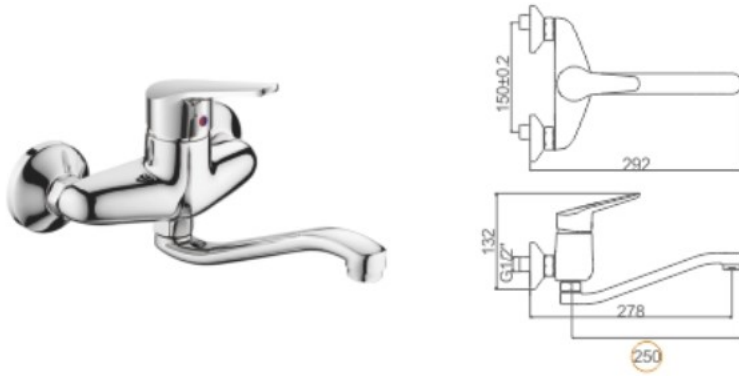

M16250

Cocina Mural

Cartucho de 40 - WANHAI

Aiereador de latón con Neoperl núcleo interno