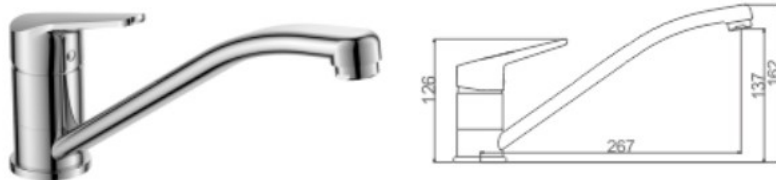

# M14450

## Cocina Horizontal

---

Cartucho de 40 - WANHAI

Aireador de latón con Neoperl núcleo interno

Latiguillo de F3/8×M10×1 - 36cm - FLEXITUB