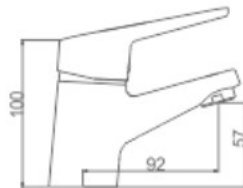

M11050

Lavabo

Cartucho de 40 - WANHAI

Aiereador de latón con Neoperl núcleo interno

Latiguillo de F3/8×M10×1 - 36cm - FLEXITUB