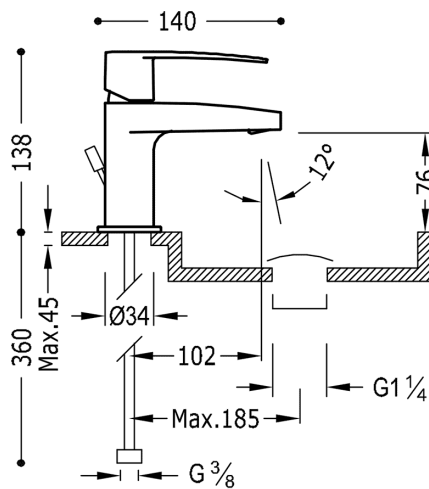

TRES

20410301

FLAT-TRES Monomando lavabo

con acabado cromo, maneta

Acabado Cromo.

Tres Comercial, S.A. | C/Penedès, 16-26 | Zona Industrial, Sector A | 08759 Vallirana (Barcelona)

T (+34) 936834004 | F (+34) 936835061 | infotres@tresgriferia.com