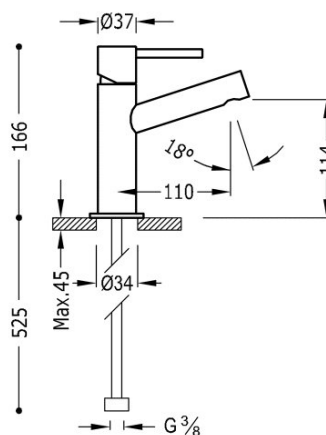

TRES

06210301

MAX-TRES Monocomandament de lavabo

amb acabat crom, maneta

Sistema anticremades que permet limitar la temperatura màxima desitjada.

Acabat Crom.

Tres Comercial, S.A. | C/Penedès, 16-26 | Zona Industrial, Sector A | 08759 Vallirana (Barcelona)