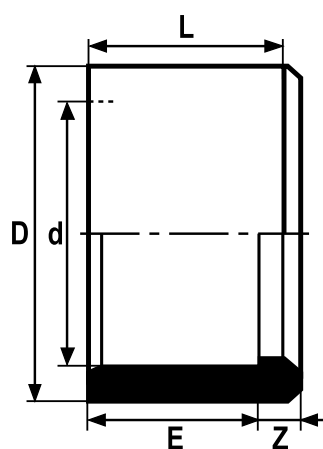

Referencia	Medidas	Carac.	u./caja
081048	32-25	-	100
081049	40-32	-	100
081050	50-40	-	50
081051	63-50	-	50
081052	110-90	-	5
081152	20-16	-	200
081153	25-20	-	200
081170	75-63	-	20
081174	90-75	-	5
081297	125-110	-	2
081440	200-160	-	1

Cotas

Referencia	D-d	Dn	E	L	Z
081048	32-25	25-20	19.5	23.5	3.6
081049	40-32	32-25	23	26.8	4.1
081050	50-40	40-32	27	31.7	4.7
081051	63-50	50-40	31	39	8
081052	110-90	100-80	52	62	10
081152	20-16	15-10	15	16.9	2.5
081153	25-20	20-15	17	20	3
081170	75-63	65-50	37.5	44.5	7
081174	90-75	80-65	44	51.5	7.5
081297	125-110	110	63	71	8