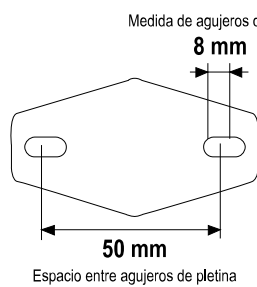

Referencia	Medidas	Carac.	u./caja
081267	16-1/2"	-	50
081268	20-1/2"	-	25
081269	25-3/4"	-	20

Codo grifo con inserto de latón.

Cotas

Referencia	A	A1	B	D-G	Dn	E	L	Z
081267	24	36	17	16-1/2"	10	15	32	12
081268	29	36	21	20-1/2"	15	16.5	32	16
081269	35	41	20.5	25-3/4"	20	19.5	37.5	17

Documentación

Tarifas

Certificados

Para más información visite la dirección <https://www.jimten.com/es/producto/3820/h4gp---codo-grifo-cpvc-con-inserto-laton/>