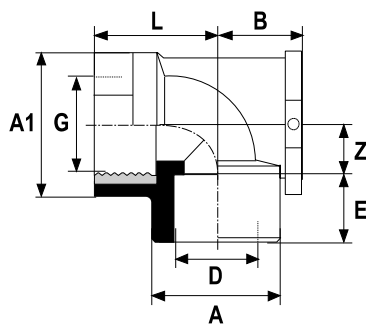

Referencia	Medidas	Carac.	u./caja
081267	16-1/2"	-	50
081268	20-1/2"	-	25
081269	25-3/4"	-	20

Codo grifo con inserto de latón.

Cotas

Referencia	A	A1	B	D-G	Dn	E	L	Z
081267	24	36	17	16-1/2"	10	15	32	12
081268	29	36	21	20-1/2"	15	16.5	32	16
081269	35	41	20.5	25-3/4"	20	19.5	37.5	17

Documentación

Tarifas

Certificados

Para más información visite la dirección <https://www.jimten.com/es/producto/3820/h4gp---codo-grifo-cpvc-con-inserto-laton/>