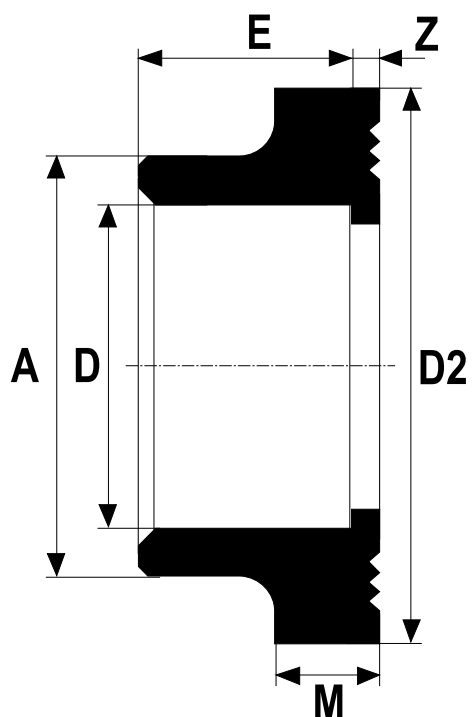

Referencia	Medidas	Carac.	u./caja
081102	25	-	75
081103	32	-	50
081104	40	-	50
081105	50	-	30
081106	63	-	16
081107	90	-	5
081108	110	-	5
081173	75	-	10
081183	160	-	1
081298	125	-	2

Portabrida hembra.

### Cotas

Referencia	A	D	D2	Dn	E	M	Z
081102	33	25	41	20	20	7	3
081103	41	32	50	25	23	7	3
081104	50	40	61	32	27	8	3
081105	61	50	73	40	32	8	3
081106	76	63	90	50	38.5	9	3
081107	108	90	125	80	51.5	11	5
081108	130.5	110	150	100	62	11.5	5
081173	90	75	106	65	44	10	3
081183	187	160	211.4	150	86	16	6