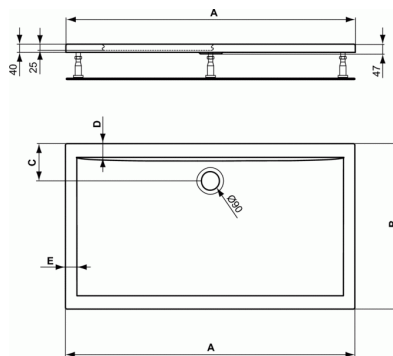

K1938

ULTRAFLAT

Ultraflat Rectangular 170x70 cm

	A	B	C	D	E
K 1934..	900	700	180	70	63
K 1935..	1000	700	180	70	58
K 5180 ..	1000	800	180	70	58
K 1936..	1200	700	180	70	56
K 5182 ..	1200	800	180	70	56
K 1937..	1400	700	180	70	57
K 5185 ..	1400	800	180	70	57
K 5187 ..	1600	800	180	70	57
K 1938..	1700	700	180	70	57
K 5189 ..	1700	800	180	70	57

Ultraflat Rectangular 170x70 cm

Acrílico

Tipos de instalación: Encastrado - Sobre el suelo - Levantado con Styropor para crear una especie soporte 4 cm de espesor

Acabado Blanco con tratamiento antideslizante.

* Los platos de ducha con acabado IdealGrip no se recomiendan en instalaciones no residenciales (hoteles, hospitales) dada su alta frecuencia de limpieza con productos industriales altamente concentrados.

Lado accesible con proyección interna y externa de 2 cm máximo en la entrada. Conforme con el reglamento de accesibilidad (ley del 11/02/2005)

** Válvula de desagüe no incluida

*** IMPORTANTE: Plazo aproximado entrega de 4 semanas para el acabado antideslizante.

No se recomienda su instalación en instalaciones no residenciales (hoteles, hospitales) dada su alta frecuencia de limpieza con productos industriales altamente concentrados.

VARIACIONES/OPCIONES

Ultraflat Rectangular 90x70 cm	K1934
Ultraflat Rectangular 100x70 cm	K1935
Ultraflat Rectangular 120x70 cm	K1936
Ultraflat Rectangular 140x70 cm	K1937
Ultraflat Rectangular 90x80 cm	K5178
Ultraflat Rectangular 90x75 cm	K5179
Ultraflat Rectangular 100x80 cm	K5180
Ultraflat Rectangular 100x90 cm	K5181
Ultraflat Rectangular 120x80 cm	K5182

ACABADOS*

* 01 = Blanco Brillo, YK = Blanco con tratamiento antideslizante