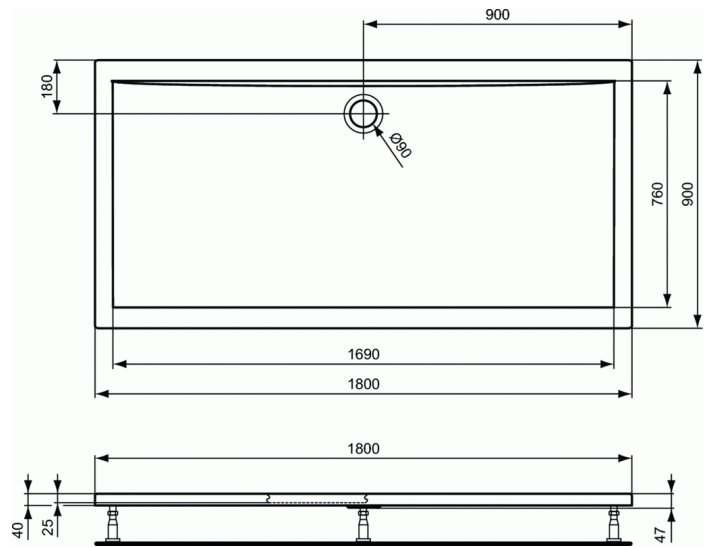

K5192

ULTRAFLAT

Ultraflat Rectangular 180x90 cm

Ultraflat Rectangular 180x90 cm

Acrílico

Tipos de instalación: Encastrado - Sobre el suelo - Levantado con Styropor para crear una especie soporte 4 cm de espesor

Lado accesible con proyección interna y externa de 2 cm máximo en la entrada. Conforme con el reglamento de accesibilidad (ley del 11/02/2005)

** Válvula de desagüe no incluida

*** IMPORTANTE: Plazo aproximado entrega de 4 semanas para el acabado antideslizante.