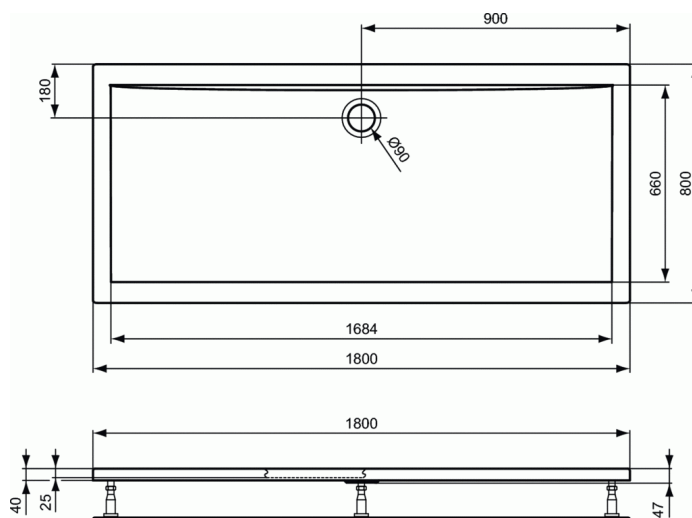

## Ultraflat Rectangular 180x80 cm

### Ultraflat Rectangular 180x80 cm

Acrílico

Tipos de instalación: Encastrado - Sobre el suelo - Levantado con Styropor para crear una especie soporte

4 cm de espesor

Acabado Blanco con tratamiento antideslizante.