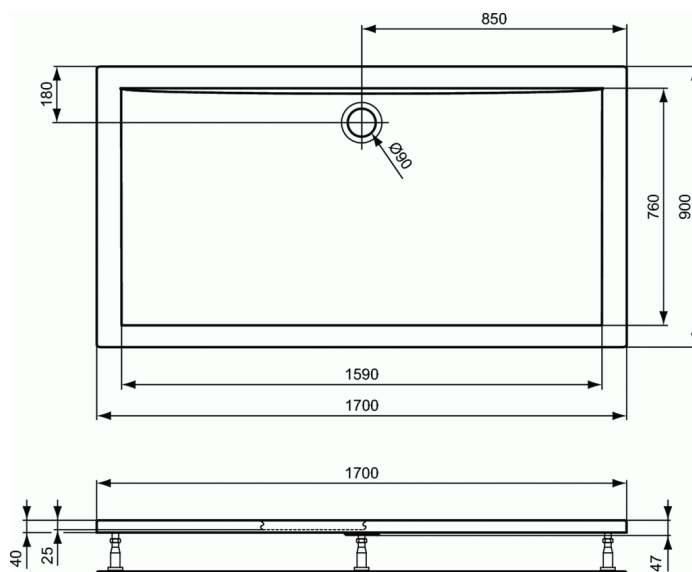

K5190

ULTRAFLAT

Ultraflat Rectangular 170x90 cm

Ultraflat Rectangular 170x90 cm

Acrílico

Tipos de instalación: Encastrado - Sobre el suelo - Levantado con Styropor para crear una especie soporte

4 cm de espesor

Lado accesible con proyección interna y externa de 2 cm máximo en la entrada. Conforme con el reglamento de accesibilidad (ley del 11/02/2005)

** Válvula de desagüe no incluida

*** IMPORTANTE: Plazo aproximado entrega de 4 semanas para el acabado antideslizante.