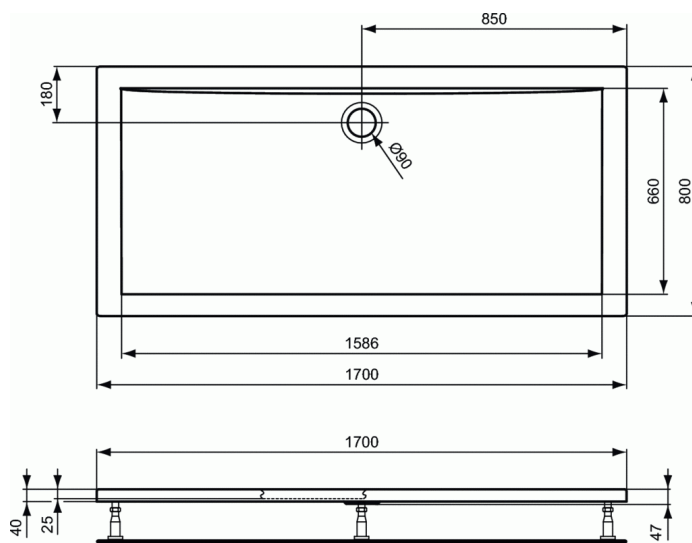

### Ultraflat Rectangular 170x80 cm

#### Ultraflat Rectangular 170x80 cm

Acrílico

Tipos de instalación: Encastrado - Sobre el suelo - Levantado con Styropor para crear una especie soporte

4 cm de espesor

Acabado Blanco con tratamiento antideslizante.