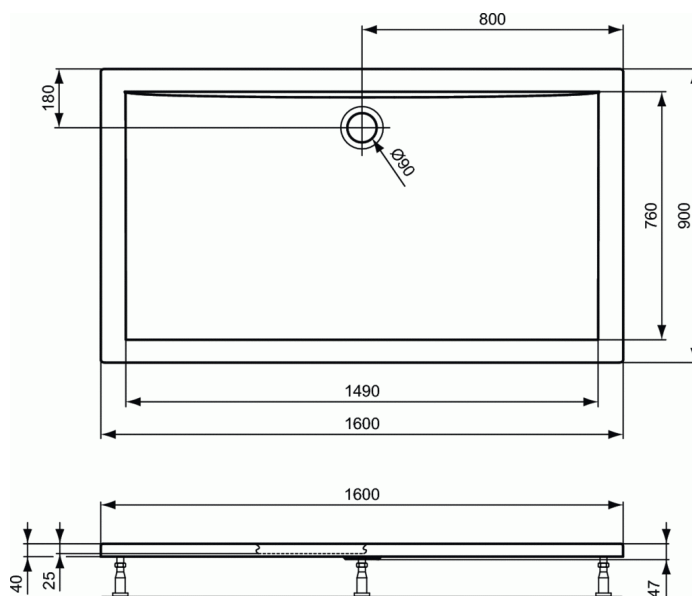

K5188

ULTRAFLAT

Ultraflat Rectangular 160x90 cm

Ultraflat Rectangular 160x90 cm

Acrílico

Tipos de instalación: Encastrado - Sobre el suelo - Levantado con Styropor para crear una especie soporte 4 cm de espesor

Lado accesible con proyección interna y externa de 2 cm máximo en la entrada. Conforme con el reglamento de accesibilidad (ley del 11/02/2005)

** Válvula de desagüe no incluida

*** IMPORTANTE: Plazo aproximado entrega de 4 semanas para el acabado antideslizante.