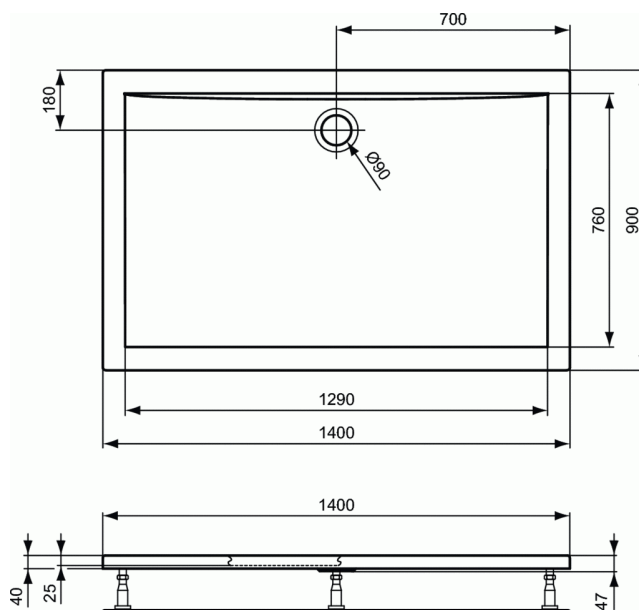

K5186

ULTRAFLAT

Ultraflat Rectangular 140x90 cm

Ultraflat Rectangular 140x90 cm

Acrílico

Tipos de instalación: Encastrado - Sobre el suelo - Levantado con Styropor para crear una especie soporte 4 cm de espesor

Lado accesible con proyección interna y externa de 2 cm máximo en la entrada. Conforme con el reglamento de accesibilidad (ley del 11/02/2005)

** Válvula de desagüe no incluida

*** IMPORTANTE: Plazo aproximado entrega de 4 semanas para el acabado antideslizante.