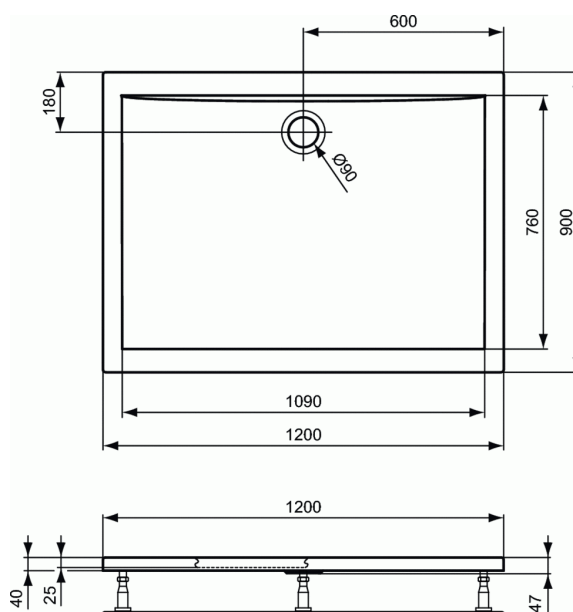

K5183

ULTRAFLAT

Ultraflat Rectangular 120x90 cm

Ultraflat Rectangular 120x90 cm

Acrílico

Tipos de instalación: Encastrado - Sobre el suelo - Levantado con Styropor para crear una especie soporte

4 cm de espesor

Lado accesible con proyección interna y externa de 2 cm máximo en la entrada. Conforme con el reglamento de accesibilidad (ley del 11/02/2005)

** Válvula de desagüe no incluida

*** IMPORTANTE: Plazo aproximado entrega de 4 semanas para el acabado antideslizante.