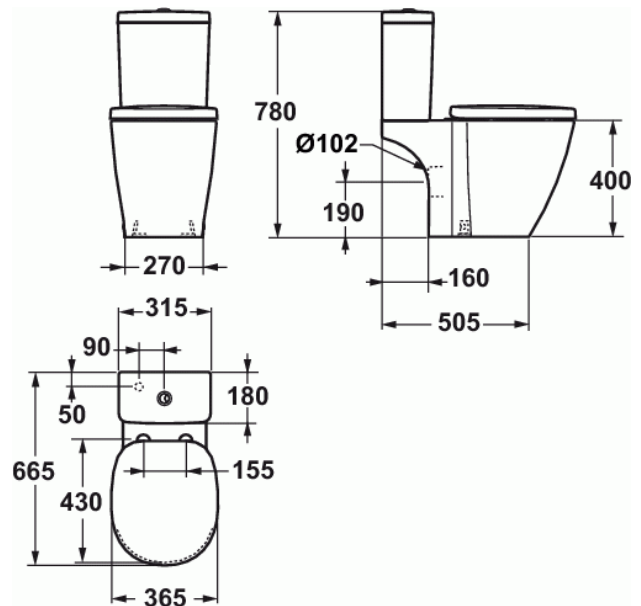

E7970

CONNECT

Tanque Cúbico Alimentación Inferior

Tanque Cúbico Alimentación Inferior

Doble descarga

Tanque 6/3 Litros A/I

ACABADOS*

01

* 01 = Blanco Brillo