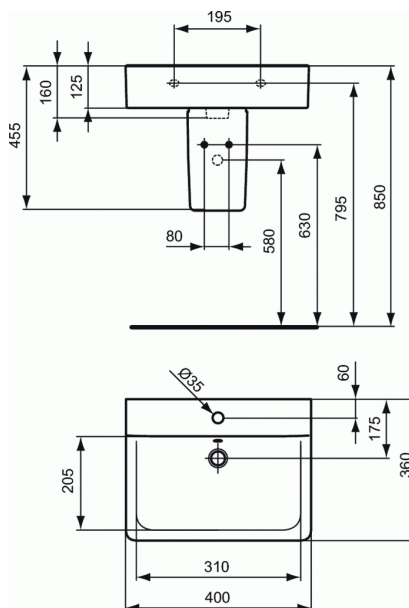

E7113

CONNECT Semipedestal

Semipedestal

Semipedestal largo 7kg

Gres

Juego de fijación incluido

Semipedestal largo 7 kg.

Este modelo sólo sirve para lavamanos Ref: E713701

ACABADOS*

01

* 01 = Blanco Brillo