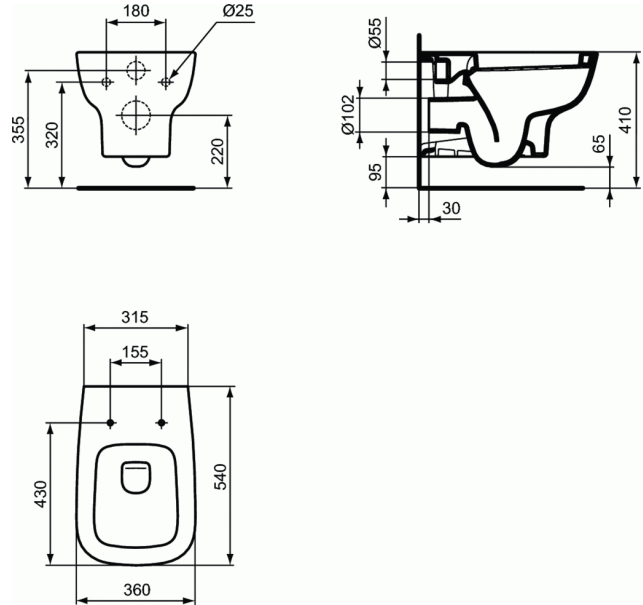

T2814

ESEDRA

Inodoro Suspendido

Inodoro Suspendido

Inodoro a Pared Tanque Alto

Fijación oculta

Fijación oculta

ACABADOS*

01

* 01 = Blanco Brillo