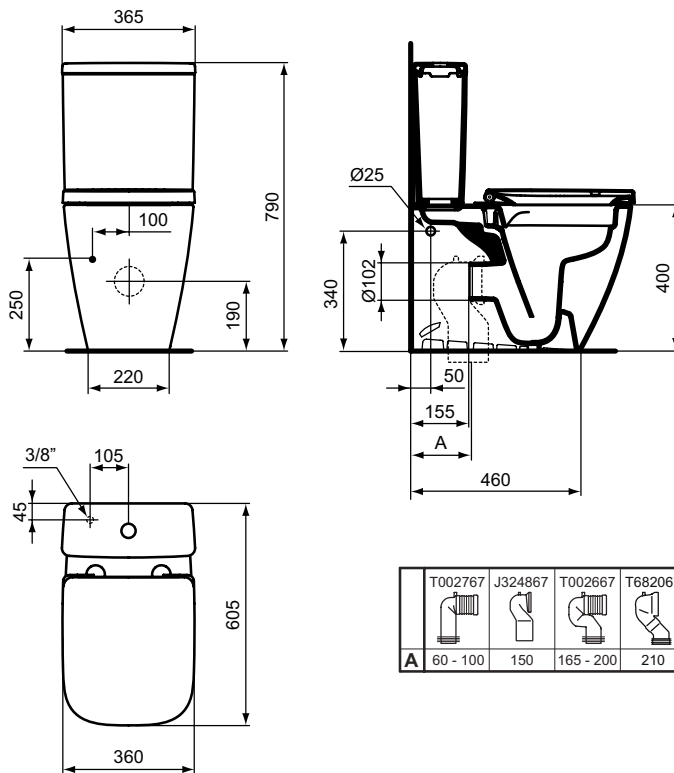

Artículo: T481601

Pack Inodoro a pared tanque bajo corta proyección

Pack i.life S Blanco Brillo: Inodoro Rimless + tanque A/I + tapa amortiguada + codo

Color: 01 - Blanco

Más detalles del producto:

Tipo: Pack inodoro
 Montaje: Montaje a pared
 Estilos: contemporáneo
 Diseñador: Palomba Serafini Associati
 Mecanismo de la bisagra: Cierre amortiguado
 Incluido en el embalaje: Inodoro+asiento y tapa

	T002767	J324867	T002667	T682067
A	60 - 100	150	165 - 200	210