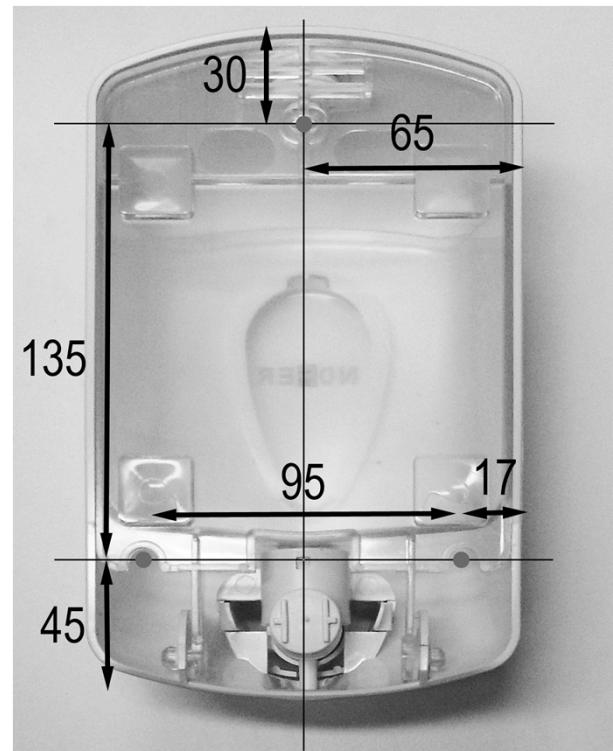

INSTALACIÓN

DIMENSIONES EN mm