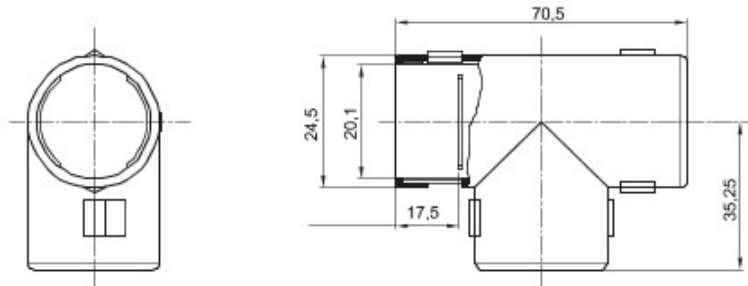

Accesorios de instalación del tubo rígido serie RK con grado de protección IP40 e IP67.

Color	Gris RAL 7035	Grado de protección	IP40
Tubos Ø (mm)	20	Código Electrocod	21221

DIMENSIONAL

SIMBOLOGÍA TÉCNICA