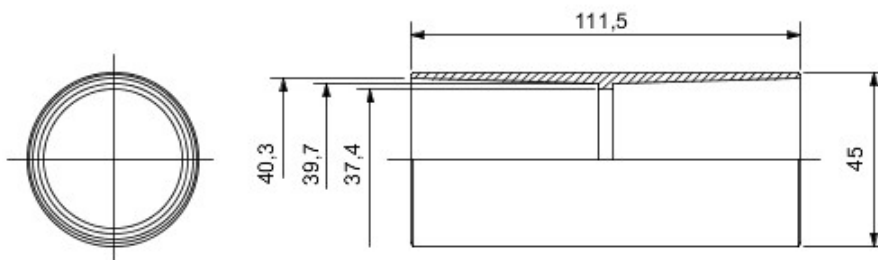

Accesorios de instalación del tubo rígido serie RK con grado de protección IP40 e IP67.

Color	Gris RAL 7035	Grado de protección	IP40
Tubos Ø (mm)	40	Tipo de material	Libre de halógenos según EN 60754-2
Código Electrocod	21221		

DIMENSIONAL

SIMBOLOGÍA TÉCNICA

MARCAS/APROBACIONES