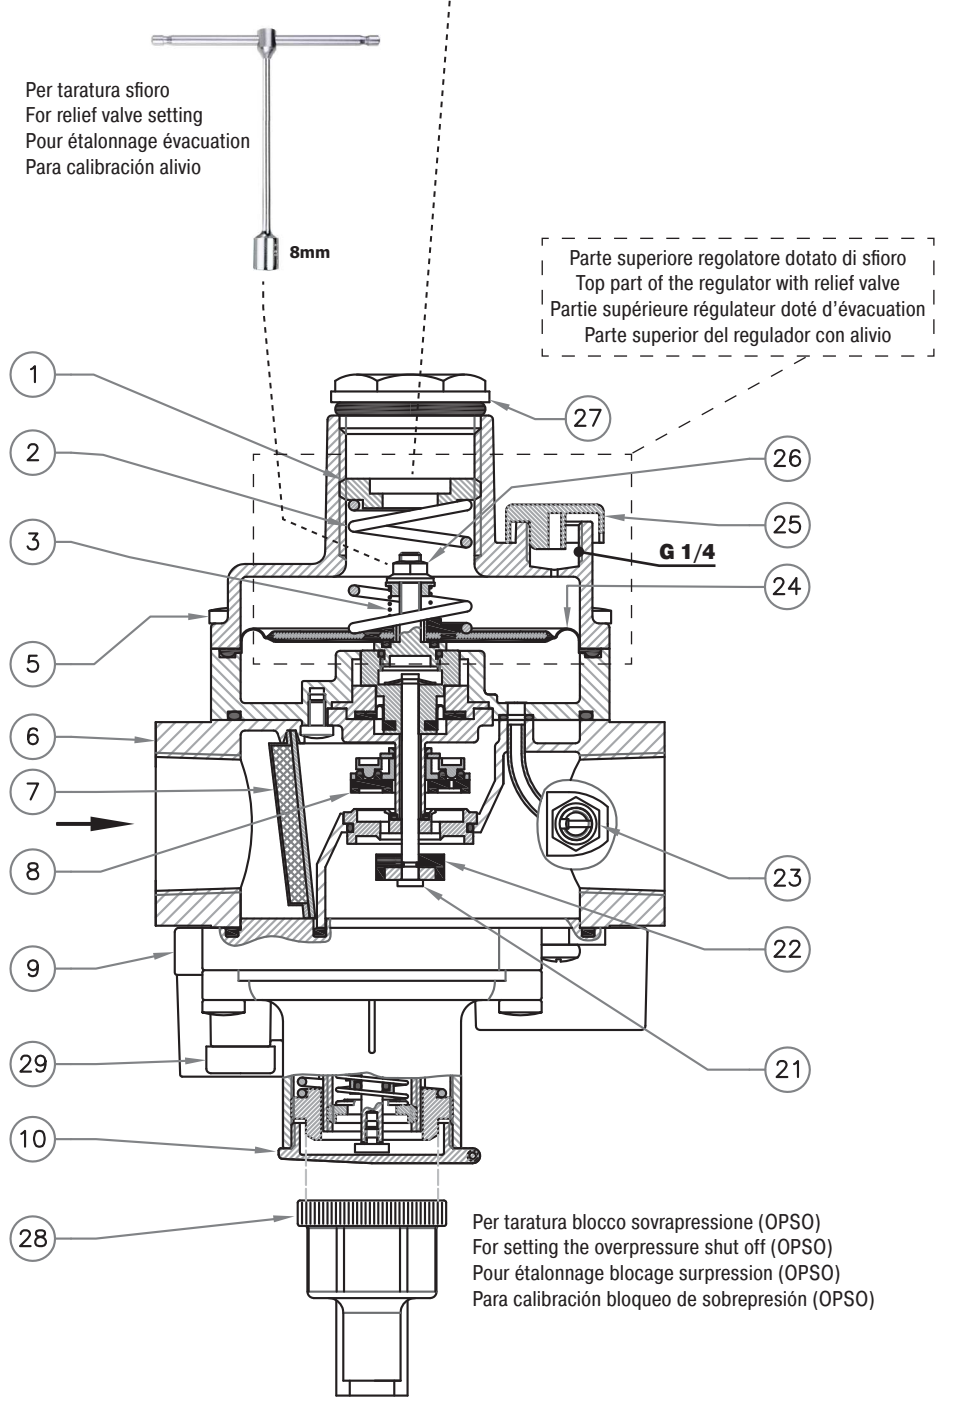

IT

EN

FR

ES

fig. 1a - COMPACT
 2MBC DN 15 - DN 20 - DN 25
 (Q max = 25 Nm³/ gas)

FRG/2MBC... (COMPACT)		
● Utensile necessario per taratura Pa / Required tool for setting Pa ● Outil nécessaire pour régler Pa / Herramienta requerida para calibración de Pa		
Pa Range (mbar)	con sfioro / with relief avec évacuation / con alivio	senza sfioro / without relief sans évacuation / sin alivio
10 ÷ 25		
25 ÷ 35		
35 ÷ 80	 13mm	
80 ÷ 120		
110 ÷ 200		

fig. 1b - COMPACT
2MBC DN 15 - DN 20 - DN 25
(Q max = 25 Nm³/gas)

Parte superiore regolatore senza sfioro
Top part of the regulator without relief valve
Partie supérieure régulateur sans évacuation
Parte superior del regulador sin alivio