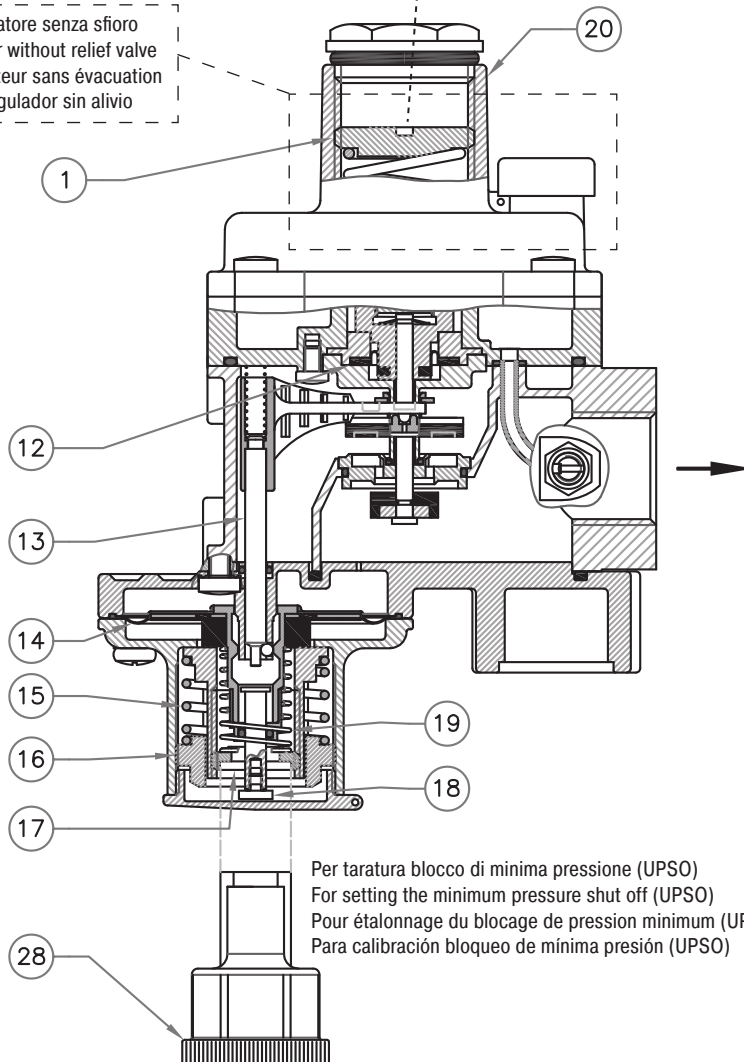

IT

EN

FR

ES

fig. 1a - COMPACT
 2MBC DN 15 - DN 20 - DN 25
 (Q max = 25 Nm³/ gas)

FRG/2MBC... (COMPACT)		
● Utensile necessario per taratura Pa / Required tool for setting Pa ● Outil nécessaire pour régler Pa / Herramienta requerida para calibración de Pa		
Pa Range (mbar)	con sfioro / with relief avec évacuation / con alivio	senza sfioro / without relief sans évacuation / sin alivio
10 ÷ 25		
25 ÷ 35		
35 ÷ 80	 13mm	
80 ÷ 120		
110 ÷ 200		

fig. 1b - COMPACT
2MBC DN 15 - DN 20 - DN 25
(Q max = 25 Nm³/gas)

Parte superiore regolatore senza sfioro
Top part of the regulator without relief valve
Partie supérieure régulateur sans évacuation
Parte superior del regulador sin alivio