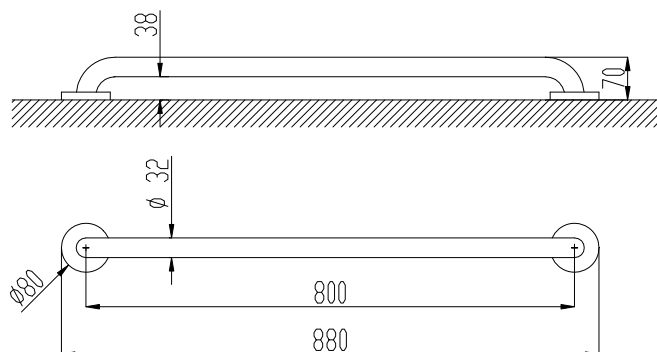

Barra apoyo recta

- Barra de apoyo recta para fijar en pared.
- Adecuada para apoyo en lavabos, wc-bidé, duchas y bañeras.
- Diseñada para aseos adaptados a personas con movilidad reducida.
- Acero inoxidable acabado satinado. Disponible también en acabado brillo (NOFER 15054.80.B) y Nylon blanco (NOFER 15054.80.W).

COMPONENTES Y CARACTERÍSTICAS TÉCNICAS

- Fabricada en acero inoxidable AISI 304.
- Dos puntos de anclaje.
- Longitud (entre centros de apoyo): 800 mm.
- Barra Ø 32 mm.
- Altura de instalación recomendada 70-75 cm de barra a suelo.
- Tornillería de acero inoxidable incluida.

TEXTO SUGERIDO PARA PRESCRIPCIÓN

Barra de apoyo fija NOFER o equivalente, de acero inoxidable AISI 304 acabado satinado. Longitud entre apoyos: 800 mm. Barra Ø 32 mm.

ESQUEMA DIMENSIONAL

NOFER S.L.
 Avenida de la fama, 118
 08940 - Cornellà de Llobregat (Barcelona)
 Tel +34 934 742 423 · Fax +34 934 743 548
 nofer@nofer.com · www.nofer.com