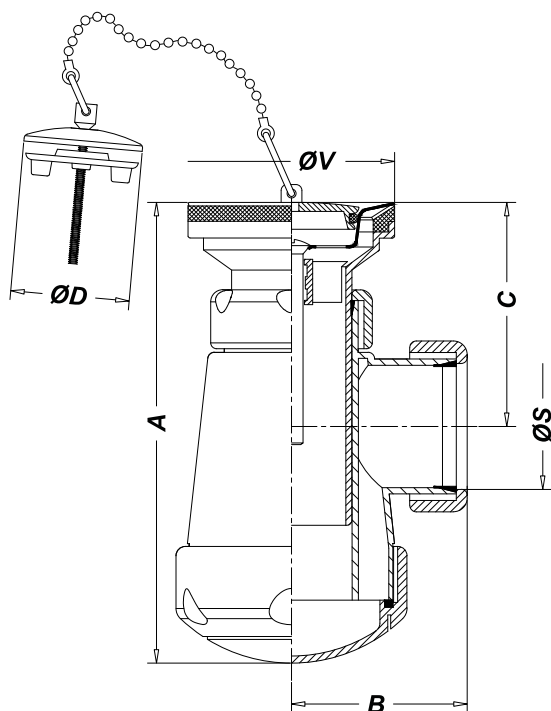

Referencia	Medidas	Carac.	u./caja
004126	1 1/4 X 70	-	10
004128	1 1/2 X 70	EN274	10

EN274

ABS/LAT./AC. INOX. Sifón botella con válvula lavabo-bidé.

Cotas

Referencia	A max/min	B	C max/min	Medida	ØD	ØS	ØV
004126	205-140	50	135-65	1 ¼"	40	32	70
004128	220-150	60	140-70	1 ½"	40	40	70