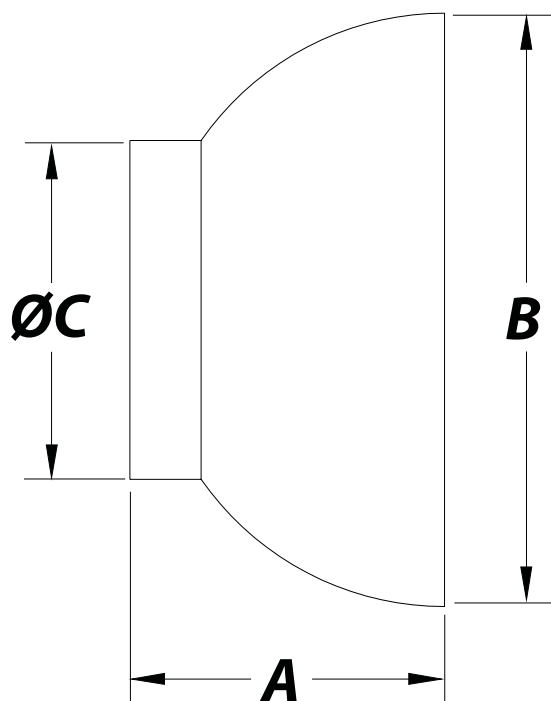

Referencia	Medidas	Carac.	u./caja
022021	Ø 32 mm	-	25
022051	Ø 40 mm	-	25

ABS. Plafón embellecedor cromado.

Cotas

Referencia	A	B	C
022021	42	76.7	32
022051	40.7	76.7	40

Documentación

Tarifas

Certificados

Para más información visite la dirección <https://www.jimten.com/es/producto/679/plafon-embellecedor-cromado/>