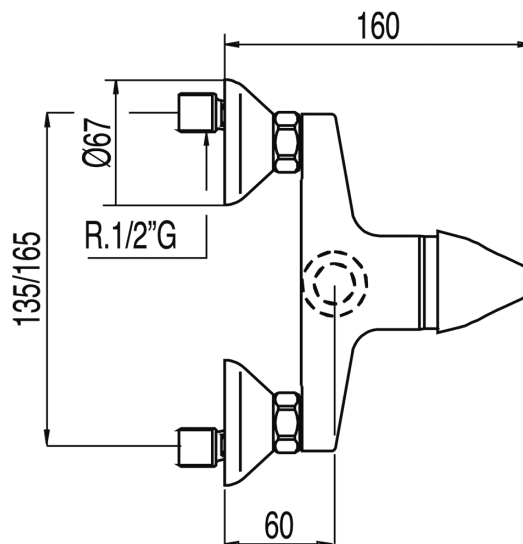

TRES

172367

MONOTRES 2000 Monomando ducha

Ducha de mano anticalcárea con soporte orientable. Flexo doble engatillado con acabado cromo, maneta

Acabado Cromo.

Certificación AENOR (España)

Certificación BELGAQUA (Bélgica)